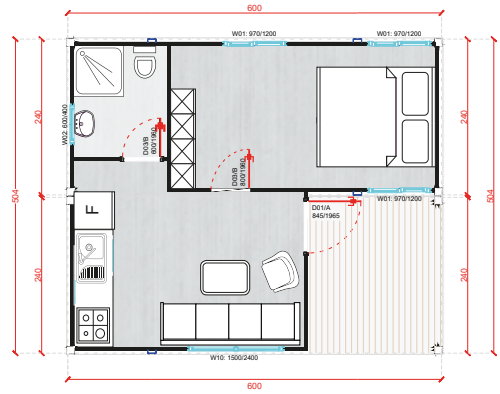

FRONTANSICHT

CH-A6000.4 2x20' 2/600x240 cm