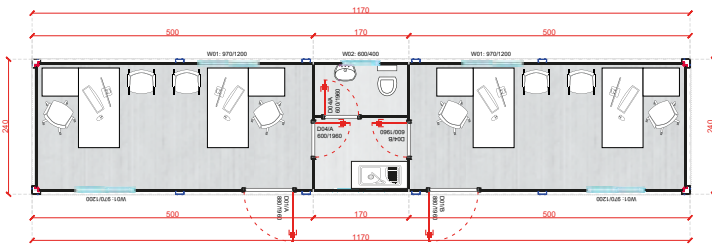

OC-A11700.2 40' 1170x240 cm

OC-18 40' 1170x240 cm