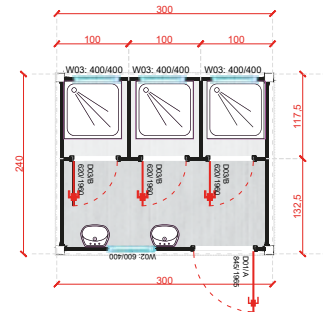

OC-24 20' 600x240 cm

OC-25 20' 600x240 cm

OC-26 2x20' 2/600x240 cm

OC-27 2x20' 600x240 cm

BÜROCONTAINER

1. STOCK

2. STOCK

SANITÄRCONTAINER

SN-20
268x143 cm **8,8'**

SN-21
268x143 cm **8,8'**

SN-22
268x143 cm **8,8'**

SN-23
268x143 cm **8,8'**

SN-41
268x143 cm **8,8'**

Kleine Sanitärkabinen (145cm Breite): Lieferung fertig montiert im Schiffscontainer möglich!

SN-24/25
143x143 cm **4,7'**

SN-26
400x143 cm **13'**

SN-27
400x143 cm **13'**

SN-28
400x143 cm **13'**

SC-A2000.1
240x200 cm **8'**

SC-A2500.2
300x240 cm **10'**

SC-A2500.1
240x240 cm **8'**

MODULE-T
GERMANY GMBH

SC-A3000.1 10'
300x240 cm

SC-A3000.2 10'
300x240 cm

SC-A3000.3 10'
300x240 cm

SC-A3000.4 10'
300x240 cm

SC-A6000.8 20' 600x240 cm

SC-A6000.1 20' 600x240 cm

SC-A6000.2 20' 600x240 cm

SANITÄRCONTAINER