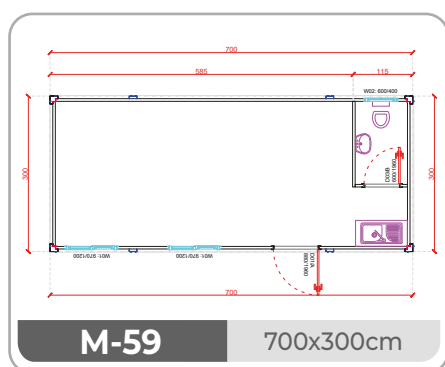

GH-6000.2 20' 600x240 cm

PFÖRTNERCONTAINER & VERKAUFSCONTAINER

FRONTANSICHT

SP-10 7' 240x200 cm

FRONTANSICHT

SP-11 10' 300x240 cm

SP-A6000.1 20' 600x240 cm

FRONTANSICHT

SP-A6000.2 20' 600x240 cm

FRONTANSICHT

SP-A6000.3 20' 600x240 cm

FRONTANSICHT

MODULE-T
GERMANY GMBH

FRONTANSICHT

SEITENANSICHT

SP-A6000.4 2x20' 2/600x240 cm

FRONTANSICHT

SEITENANSICHT

SP-A6000.5 2x20' 2/600x240 cm

ÜBERGROßER CONTAINER 300 CM BREITE

AUßERGEWÖHNLICHER TRANSPORT

Die Transportkosten für See- und Landwege sind für Module mit 240 cm Breite optimiert. Die Montage von 240 cm breiten Modulen ist zwei- bis dreimal schneller als die von nicht standardmäßigen 300 cm breiten Modulen.

MD-52 2/700x300cm

MD-53 2/700x300cm

ÜBERGROßER CONTAINER 300 CM BREITE

AUßERGEWÖHNLICHER TRANSPORT

Die Transportkosten für See- und Landwege sind für Module mit 240 cm Breite optimiert. Die Montage von 240 cm breiten Modulen ist zwei- bis dreimal schneller als die von nicht standardmäßigen 300 cm breiten Modulen.