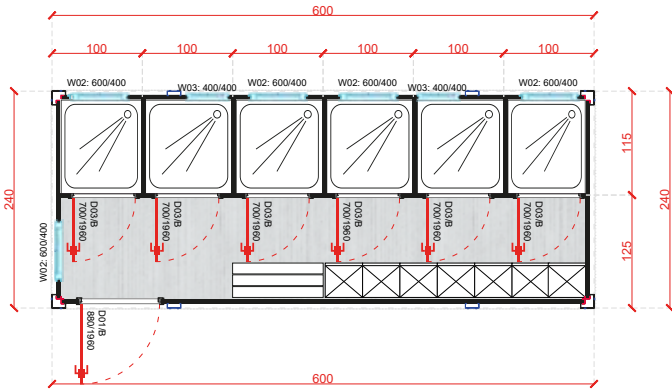

SN-40 20' 600x240 cm

SN-35 38' 1170x240 cm

SN-36 8' 240x240 cm

SN-37 38' 1170x240 cm

SN-38 8' 240x220 cm

UMKLEIDE CONTAINER

LC-A3000.1 10' 300x240 cm

LC-A3000.2 10' 300x240 cm

LC-A3000.3 10' 300x240 cm

LC-A3000.4 10' 300x240 cm

LC-A6000.1 20' 600x240 cm

LC-A6000.2 20' 600x240 cm

LC-10 20' 600x240 cm

LC-11 20' 600x240 cm

LC-12 20' 600x240 cm

LC-13 20' 600x240 cm

LC-15 20' 600x240 cm

LC-16 20' 600x240 cm

KOMBINIERTE ANLAGEN (UMKLEIDE – SANITÄR – AUFENTHALTSRAUM)

FRONTANSICHT

LC-20 20' 600x240 cm

FRONTANSICHT

LC-21 20' 600x240 cm

FRONTANSICHT

LC-22 20' 600x240 cm

MODULE-T
GERMANY GMBH

LC-23 26' 800x240 cm

LC-24 33' 1000x240 cm

LC-25 38' 1170x240 cm

AUSSTELLUNGSCONTAINER

INDIVIDUELL ANGEFERTIGTE TÜREN UND FENSTER

FRONTANSICHT