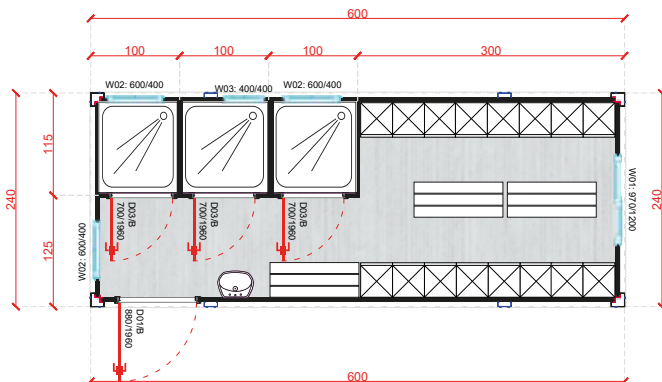

SN-40 20' 600x240 cm

SN-35 38' 1170x240 cm

SN-36 8' 240x240 cm

SN-37 38' 1170x240 cm

SN-38 8' 240x220 cm

UMKLEIDE CONTAINER

LC-A3000.1 10' 300x240 cm

LC-A3000.2 10' 300x240 cm

LC-A3000.3 10' 300x240 cm

LC-A3000.4 10' 300x240 cm

LC-A6000.1 20' 600x240 cm

LC-A6000.2 20' 600x240 cm

LC-10 20' 600x240 cm

LC-11 20' 600x240 cm

LC-12 20' 600x240 cm

LC-13 20' 600x240 cm

LC-15 20' 600x240 cm

LC-16 20' 600x240 cm

KOMBINIERTE ANLAGEN (UMKLEIDE – SANITÄR – AUFENTHALTSRAUM)

FRONTANSICHT

LC-20 20' 600x240 cm

FRONTANSICHT

LC-21 20' 600x240 cm

FRONTANSICHT

LC-22 20' 600x240 cm

MODULE-T
GERMANY GMBH

LC-23 26' 800x240 cm

LC-24 33' 1000x240 cm

LC-25 38' 1170x240 cm

AUSSTELLUNGSCONTAINER

INDIVIDUELL ANGEFERTIGTE TÜREN UND FENSTER

FRONTANSICHT