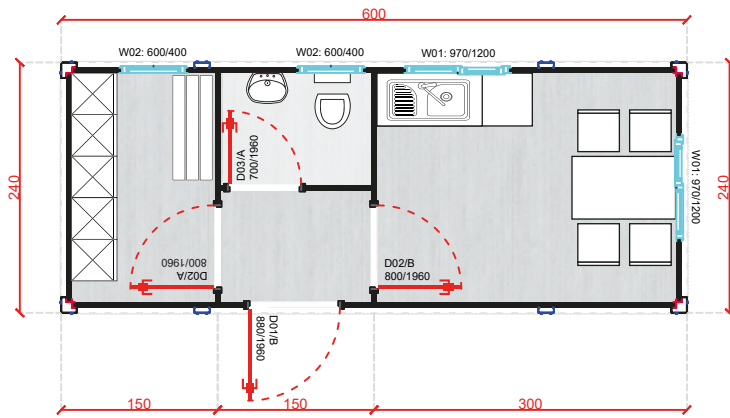

BÜROCONTAINER

OC-A3000.1 10'
300x240 cm

OC-A6000.1 20'
600x240 cm

OC-A6000.2 20'
600x240 cm

OC-A6000.3 20' 600x240 cm

OC-A6000.4 20' 600x240 cm

OC-10 33' 1000x240 cm

OC-11 33' 1000x240 cm

SN-40 20' 600x240 cm

SN-35 38' 1170x240 cm

SN-36 8' 240x240 cm

SN-37 38' 1170x240 cm

SN-38 8' 240x220 cm

UMKLEIDE CONTAINER

LC-A3000.1 10' 300x240 cm

LC-A3000.2 10' 300x240 cm

LC-A3000.3 10' 300x240 cm

LC-A3000.4 10' 300x240 cm

LC-A6000.1 20' 600x240 cm

LC-A6000.2 20' 600x240 cm

LC-10 20' 600x240 cm

LC-11 20' 600x240 cm

LC-12 20' 600x240 cm

LC-13 20' 600x240 cm

LC-15 20' 600x240 cm

LC-16 20' 600x240 cm

KOMBINIERTE ANLAGEN (UMKLEIDE – SANITÄR – AUFENTHALTSRAUM)

FRONTANSICHT

LC-20 20' 600x240 cm

FRONTANSICHT

LC-21 20' 600x240 cm

FRONTANSICHT