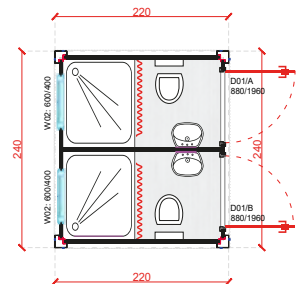

SN-40 20' 600x240 cm

SN-35 38' 1170x240 cm

SN-36 8' 240x240 cm

SN-37 38' 1170x240 cm

SN-38 8' 240x220 cm

UMKLEIDE CONTAINER

LC-A3000.1 10' 300x240 cm

LC-A3000.2 10' 300x240 cm

LC-A3000.3 10' 300x240 cm

LC-A3000.4 10' 300x240 cm

LC-A6000.1 20' 600x240 cm

LC-A6000.2 20' 600x240 cm

LC-10 20' 600x240 cm

LC-11 20' 600x240 cm

LC-12 20' 600x240 cm

LC-13 20' 600x240 cm

LC-15 20' 600x240 cm

LC-16 20' 600x240 cm

KOMBINIERTE ANLAGEN (UMKLEIDE – SANITÄR – AUFENTHALTSRAUM)

FRONTANSICHT

LC-20 20' 600x240 cm

FRONTANSICHT

LC-21 20' 600x240 cm

FRONTANSICHT

LC-22 20' 600x240 cm

MODULE-T
GERMANY GMBH

LC-23 26' 800x240 cm

LC-24 33' 1000x240 cm

LC-25 38' 1170x240 cm

AUSSTELLUNGSCONTAINER

INDIVIDUELL ANGEFERTIGTE TÜREN UND FENSTER

FRONTANSICHT