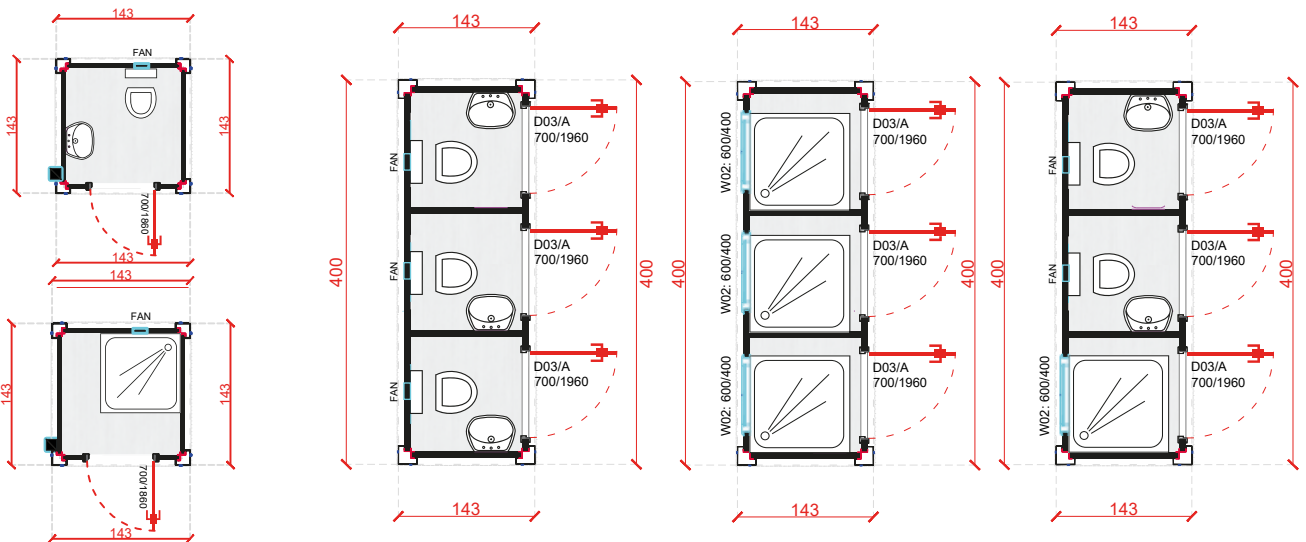

BÜROCONTAINER

OC-A3000.1 10'
300x240 cm

OC-A6000.1 20'
600x240 cm

OC-A6000.2 20'
600x240 cm

OC-A6000.3 20' 600x240 cm

OC-A6000.4 20' 600x240 cm

OC-10 33' 1000x240 cm

OC-11 33' 1000x240 cm

OC-12 2x20' 2/600x240 cm

OC-13 2x20' 2/600x240 cm

OC-14 2x30' 2/900x240 cm

OC-15 2x40' 2/1170x240 cm

BÜROCONTAINER

OC-A10000.1 33' 1000x240 cm

OC-16 33' 1000x240 cm

OC-A11700.2 40' 1170x240 cm

OC-24 20' 600x240 cm

OC-25 20' 600x240 cm

OC-26 2x20' 2/600x240 cm

OC-27 2x20' 600x240 cm

BÜROCONTAINER

1. STOCK

2. STOCK

SANITÄRCONTAINER

SN-20
268x143 cm **8,8'**

SN-21
268x143 cm **8,8'**

SN-22
268x143 cm **8,8'**

SN-23
268x143 cm **8,8'**

SN-41
268x143 cm **8,8'**

Kleine Sanitärkabinen (145cm Breite): Lieferung fertig montiert im Schiffscontainer möglich!