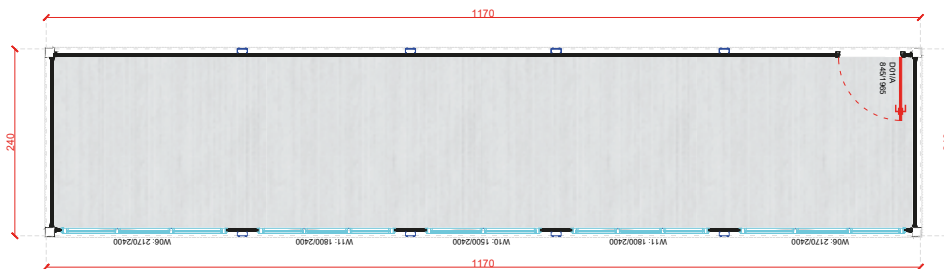

FRONTANSICHT

FSC-A11700.1 40' 1170x240 cm