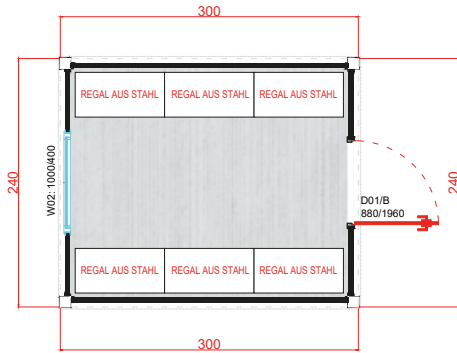

LC-15 20' 600x240 cm

LC-16 20' 600x240 cm

KOMBINIERTE ANLAGEN (UMKLEIDE – SANITÄR – AUFENTHALTSRAUM)

FRONTANSICHT

LC-20 20' 600x240 cm

FRONTANSICHT

LC-21 20' 600x240 cm

FRONTANSICHT

LC-22 20' 600x240 cm

MODULE-T
GERMANY GMBH

LC-23 26' 800x240 cm

LC-24 33' 1000x240 cm

LC-25 38' 1170x240 cm

AUSSTELLUNGSCONTAINER

INDIVIDUELL ANGEFERTIGTE TÜREN UND FENSTER

FRONTANSICHT

FSC-A6000.1 20' 600x240 cm

MODULE-T
GERMANY GMBH

FRONTANSICHT

FSC-A9000.1 30' 900x240 cm

FRONTANSICHT

FSC-A11700.1 40' 1170x240 cm

LAGERCONTAINER

STC-A3000.1 10' 300x240 cm

STC-A3000.2 10' 300x240 cm

STC-A6000.1 20' 600x240 cm

STC-A6000.2 20' 600x240 cm

STC-A11700.1 40' 1170x240 cm

AUFENTHALTSCONTAINER

CH-A6000.1 20' 600x240 cm

CH-A6000.2 20' 600x240 cm

DC-A6000.1 20' 600x240 cm