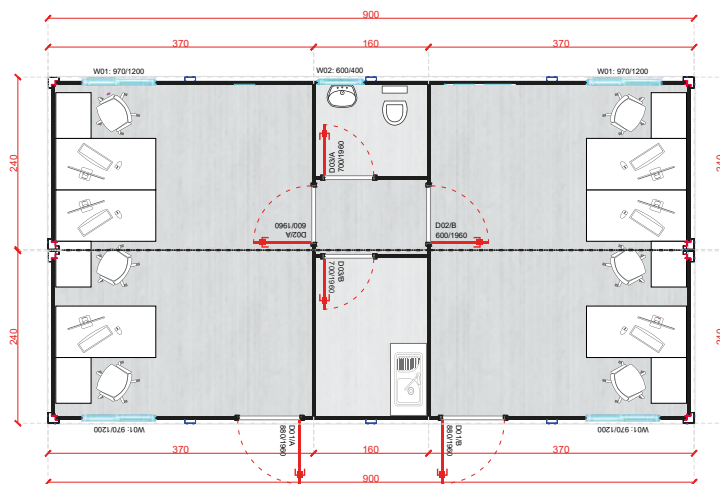

BÜROCONTAINER

OC-A3000.1 10'
300x240 cm

OC-A6000.1 20'
600x240 cm

OC-A6000.2 20'
600x240 cm

OC-A6000.3 20' 600x240 cm

OC-A6000.4 20' 600x240 cm

OC-10 33' 1000x240 cm

OC-11 33' 1000x240 cm

OC-12 2x20' 2/600x240 cm

OC-13 2x20' 2/600x240 cm

OC-14 2x30' 2/900x240 cm

OC-15 2x40' 2/1170x240 cm

BÜROCONTAINER

OC-A10000.1 33' 1000x240 cm

OC-16 33' 1000x240 cm

OC-A11700.2 40' 1170x240 cm

OC-24 20' 600x240 cm

OC-25 20' 600x240 cm

OC-26 2x20' 2/600x240 cm

OC-27 2x20' 600x240 cm

BÜROCONTAINER

1. STOCK

2. STOCK

SANITÄRCONTAINER

LC-15 20' 600x240 cm

LC-16 20' 600x240 cm

KOMBINIERTE ANLAGEN (UMKLEIDE – SANITÄR – AUFENTHALTSRAUM)

FRONTANSICHT

LC-20 20' 600x240 cm

FRONTANSICHT

LC-21 20' 600x240 cm

FRONTANSICHT