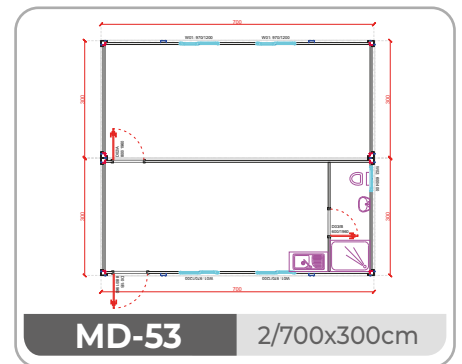

SP-A6000.2 20' 600x240 cm

FRONTANSICHT

SP-A6000.3 20' 600x240 cm

FRONTANSICHT

MODULE-T
GERMANY GMBH

FRONTANSICHT

SEITENANSICHT

SP-A6000.4 2x20' 2/600x240 cm

FRONTANSICHT

SEITENANSICHT

SP-A6000.5 2x20' 2/600x240 cm

ÜBERGROßER CONTAINER 300 CM BREITE

AUßERGEWÖHNLICHER TRANSPORT

Die Transportkosten für See- und Landwege sind für Module mit 240 cm Breite optimiert. Die Montage von 240 cm breiten Modulen ist zwei- bis dreimal schneller als die von nicht standardmäßigen 300 cm breiten Modulen.

M-62 700x300cm

M-63 700x300cm

M-64 700x300cm

M-65 700x300cm

M-66 700x300cm

M-67 700x300cm

MD-50 2/700x300cm

MD-51 2/700x300cm

MD-52 2/700x300cm

MD-53 2/700x300cm

ÜBERGROßER CONTAINER 300 CM BREITE

AUßERGEWÖHNLICHER TRANSPORT

Die Transportkosten für See- und Landwege sind für Module mit 240 cm Breite optimiert. Die Montage von 240 cm breiten Modulen ist zwei- bis dreimal schneller als die von nicht standardmäßigen 300 cm breiten Modulen.