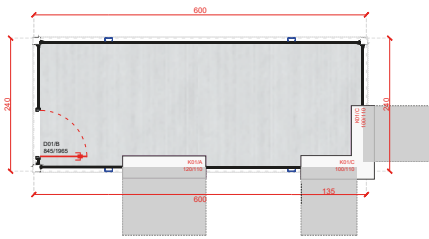

IC-35

33'

1000x240 cm

IC-36

2x33'

2/1000x240 cm

PFÖRTNERCONTAINER & VERKAUFSCONTAINER

GH-1500.1 4,7' 143x143 cm **GH-1500.2** 7,2' 218x143 cm **GH-1500.3** 8,8' 268x143 cm

GH-2000.1 7,2' 218x218 cm **GH-3000.1** 10' 300x240 cm

FRONTANSICHT

GH-2400.1 8' 240x240 cm

FRONTANSICHT

GH-2400.2 13' 400x240 cm

FRONTANSICHT

GH-6000.1 20' 600x240 cm

FRONTANSICHT

GH-6000.2 20' 600x240 cm

PFÖRTNERCONTAINER & VERKAUFSCONTAINER

FRONTANSICHT

SP-10 7' 240x200 cm

FRONTANSICHT

SP-11 10' 300x240 cm

SP-A6000.1 20' 600x240 cm

FRONTANSICHT

SP-A6000.2 20' 600x240 cm

FRONTANSICHT

SP-A6000.3 20' 600x240 cm

FRONTANSICHT

MODULE-T
GERMANY GMBH

FRONTANSICHT

SEITENANSICHT

SP-A6000.4 2x20' 2/600x240 cm