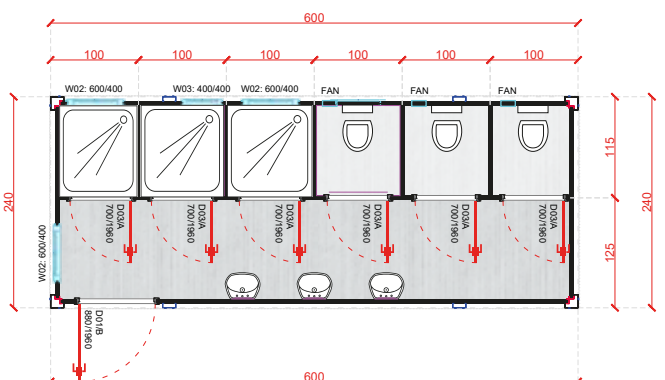

SC-A3000.1 10'
300x240 cm

SC-A3000.2 10'
300x240 cm

SC-A3000.3 10'
300x240 cm

SC-A3000.4 10'
300x240 cm

SC-A6000.8 20' 600x240 cm

SC-A6000.1 20' 600x240 cm

SC-A6000.2 20' 600x240 cm

SANITÄRCONTAINER

SC-A6000.4 20' 600x240 cm

SN-30 20' 600x240 cm

SN-31 20' 600x240 cm

SN-32 20' 600x240 cm

SN-33 20' 600x240 cm

SN-34 20' 600x240 cm

MODULE-T
GERMANY GMBH

SN-39 20' 600x240 cm

SN-40 20' 600x240 cm

SN-35 38' 1170x240 cm

SN-36 8' 240x240 cm

SN-37 38' 1170x240 cm

SN-38 8' 240x220 cm

UMKLEIDE CONTAINER

LC-A3000.1 10' 300x240 cm

LC-A3000.2 10' 300x240 cm

LC-15 20' 600x240 cm

LC-16 20' 600x240 cm

KOMBINIERTE ANLAGEN (UMKLEIDE – SANITÄR – AUFENTHALTSRAUM)

FRONTANSICHT

LC-20 20' 600x240 cm

FRONTANSICHT

LC-21 20' 600x240 cm

FRONTANSICHT