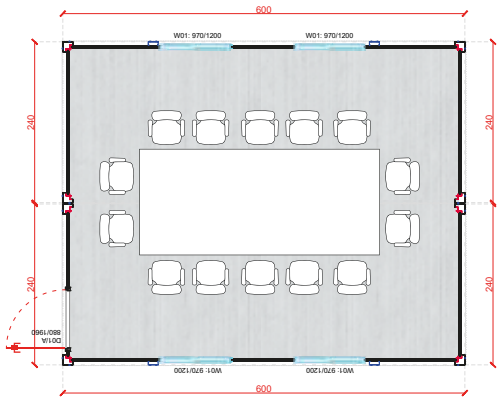

BÜROCONTAINER

OC-A3000.1 10'
300x240 cm

OC-A6000.1 20'
600x240 cm

OC-A6000.2 20'
600x240 cm

OC-A6000.3 20' 600x240 cm

OC-A6000.4 20' 600x240 cm

OC-10 33' 1000x240 cm

OC-11 33' 1000x240 cm

OC-12 2x20' 2/600x240 cm

OC-13 2x20' 2/600x240 cm

OC-14 2x30' 2/900x240 cm

OC-15 2x40' 2/1170x240 cm

BÜROCONTAINER

OC-A10000.1 33' 1000x240 cm

OC-16 33' 1000x240 cm

OC-A11700.2 40' 1170x240 cm

OC-24 20' 600x240 cm

OC-25 20' 600x240 cm

OC-26 2x20' 2/600x240 cm

OC-27 2x20' 600x240 cm

BÜROCONTAINER

1. STOCK

2. STOCK

SANITÄRCONTAINER

LC-22 20' 600x240 cm

MODULE-T
GERMANY GMBH

LC-23 26' 800x240 cm

LC-24 33' 1000x240 cm

LC-25 38' 1170x240 cm

AUSSTELLUNGSCONTAINER

INDIVIDUELL ANGEFERTIGTE TÜREN UND FENSTER

FRONTANSICHT