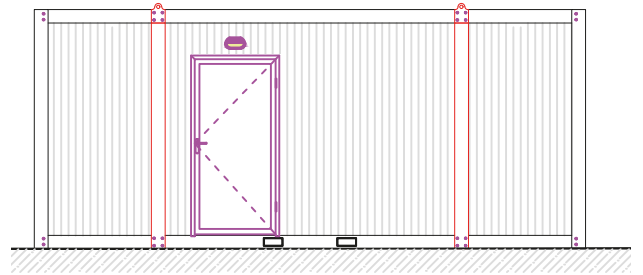

SN-40 20' 600x240 cm

SN-35 38' 1170x240 cm

SN-36 8' 240x240 cm

SN-37 38' 1170x240 cm

SN-38 8' 240x220 cm

UMKLEIDE CONTAINER

LC-A3000.1 10' 300x240 cm

LC-A3000.2 10' 300x240 cm

LC-A3000.3 10' 300x240 cm

LC-A3000.4 10' 300x240 cm

LC-A6000.1 20' 600x240 cm

LC-A6000.2 20' 600x240 cm

LC-10 20' 600x240 cm

LC-11 20' 600x240 cm

LC-12 20' 600x240 cm

LC-13 20' 600x240 cm

LC-15 20' 600x240 cm

LC-16 20' 600x240 cm

KOMBINIERTE ANLAGEN (UMKLEIDE – SANITÄR – AUFENTHALTSRAUM)

FRONTANSICHT

LC-20 20' 600x240 cm

FRONTANSICHT

LC-21 20' 600x240 cm

FRONTANSICHT