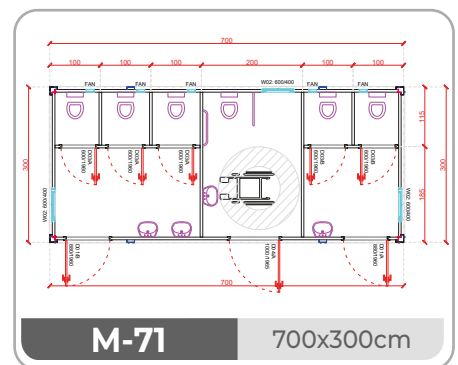

GH-6000.2 20' 600x240 cm

PFÖRTNERCONTAINER & VERKAUFSCONTAINER

FRONTANSICHT

SP-10 7' 240x200 cm

FRONTANSICHT

SP-11 10' 300x240 cm

SP-A6000.1 20' 600x240 cm

FRONTANSICHT

FRONTANSICHT

SEITENANSICHT

SP-A6000.5 2x20' 2/600x240 cm

ÜBERGROßER CONTAINER 300 CM BREITE

AUßERGEWÖHNLICHER TRANSPORT

Die Transportkosten für See- und Landwege sind für Module mit 240 cm Breite optimiert. Die Montage von 240 cm breiten Modulen ist zwei- bis dreimal schneller als die von nicht standardmäßigen 300 cm breiten Modulen.

M-62 700x300cm

M-63 700x300cm

M-64 700x300cm

M-65 700x300cm

M-66 700x300cm

M-67 700x300cm

MD-50 2/700x300cm

MD-51 2/700x300cm

MD-52 2/700x300cm

MD-53 2/700x300cm

ÜBERGROßER CONTAINER 300 CM BREITE

AUßERGEWÖHNLICHER TRANSPORT

Die Transportkosten für See- und Landwege sind für Module mit 240 cm Breite optimiert. Die Montage von 240 cm breiten Modulen ist zwei- bis dreimal schneller als die von nicht standardmäßigen 300 cm breiten Modulen.