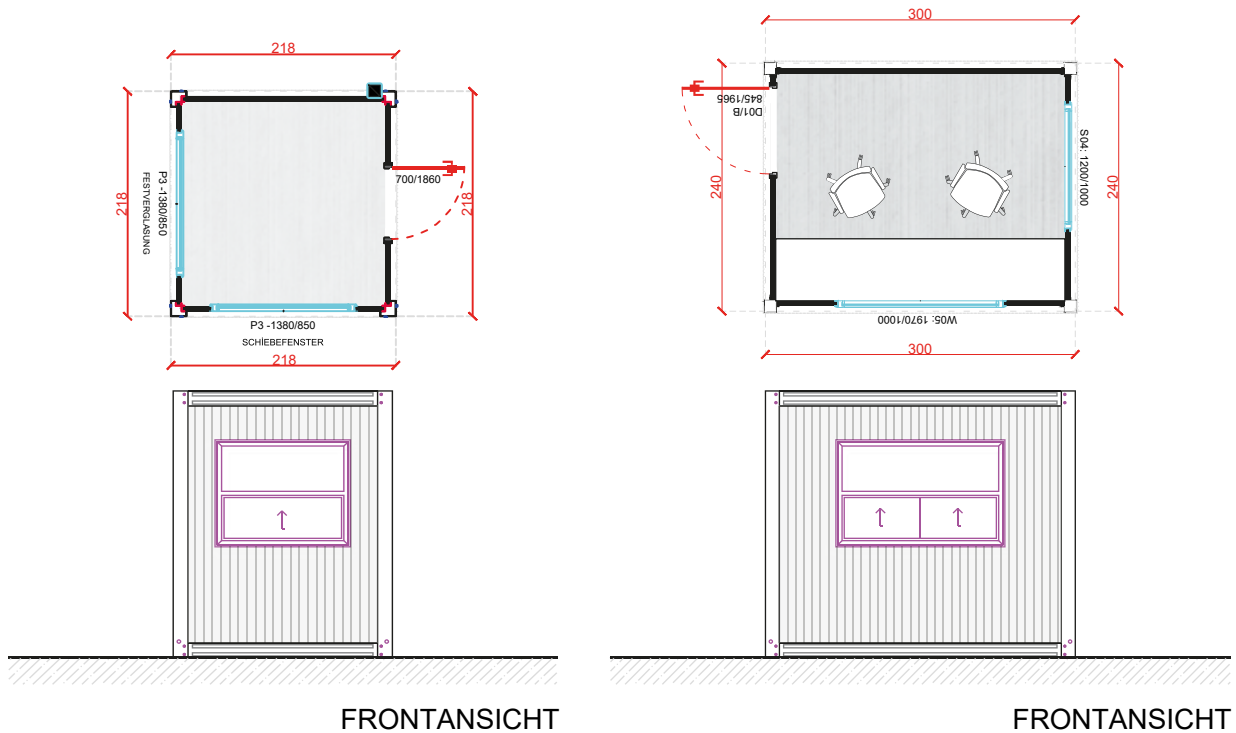

2/600x240 cm

IC-33

2/20'

2/600x240 cm

IC-34

2/20'

2/600x240 cm

MODULE-T
GERMANY GMBH

IC-35

33'

1000x240 cm

IC-36

2x33'

2/1000x240 cm

PFÖRTNERCONTAINER & VERKAUFSCONTAINER

GH-1500.1 4,7' 143x143 cm **GH-1500.2** 7,2' 218x143 cm **GH-1500.3** 8,8' 268x143 cm

GH-2000.1 7,2' 218x218 cm **GH-3000.1** 10' 300x240 cm

FRONTANSICHT

GH-2400.1 8' 240x240 cm

FRONTANSICHT

GH-2400.2 13' 400x240 cm

FRONTANSICHT

GH-6000.1 20' 600x240 cm

FRONTANSICHT

GH-6000.2 20' 600x240 cm

PFÖRTNERCONTAINER & VERKAUFSCONTAINER

FRONTANSICHT

SP-10 7' 240x200 cm

FRONTANSICHT

SP-11 10' 300x240 cm

SP-A6000.1 20' 600x240 cm

FRONTANSICHT