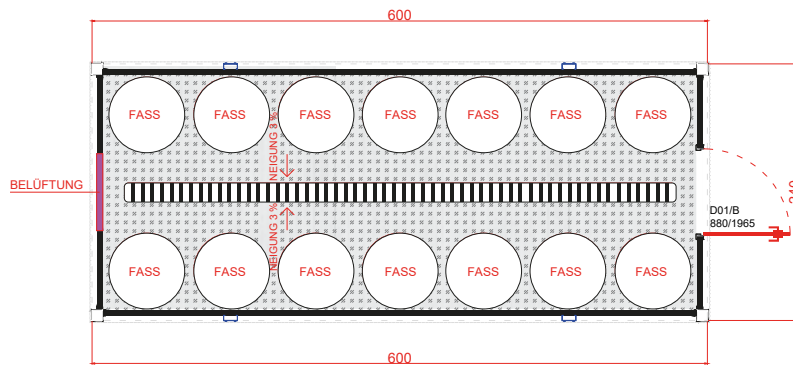

LC-15 20' 600x240 cm

LC-16 20' 600x240 cm

KOMBINIERTE ANLAGEN (UMKLEIDE – SANITÄR – AUFENTHALTSRAUM)

FRONTANSICHT

LC-20 20' 600x240 cm

FRONTANSICHT

LC-21 20' 600x240 cm

FRONTANSICHT

LC-22 20' 600x240 cm

MODULE-T
GERMANY GMBH

LC-23 26' 800x240 cm

LC-24 33' 1000x240 cm

LC-25 38' 1170x240 cm

AUSSTELLUNGSCONTAINER

INDIVIDUELL ANGEFERTIGTE TÜREN UND FENSTER

FRONTANSICHT

FSC-A6000.1 20' 600x240 cm

MODULE-T
GERMANY GMBH

FRONTANSICHT

FSC-A9000.1 30' 900x240 cm

FRONTANSICHT

FSC-A11700.1 40' 1170x240 cm

LAGERCONTAINER

STC-A3000.1 10' 300x240 cm

STC-A3000.2 10' 300x240 cm

STC-A6000.1 20' 600x240 cm

STC-A6000.2 20' 600x240 cm

STC-A11700.1 40' 1170x240 cm

AUFENTHALTSCONTAINER

CH-A6000.1 20' 600x240 cm

CH-A6000.2 20' 600x240 cm

DC-A6000.1 20' 600x240 cm