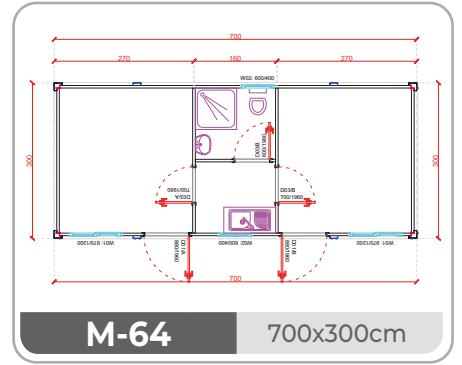

M-63 700x300cm

M-64 700x300cm