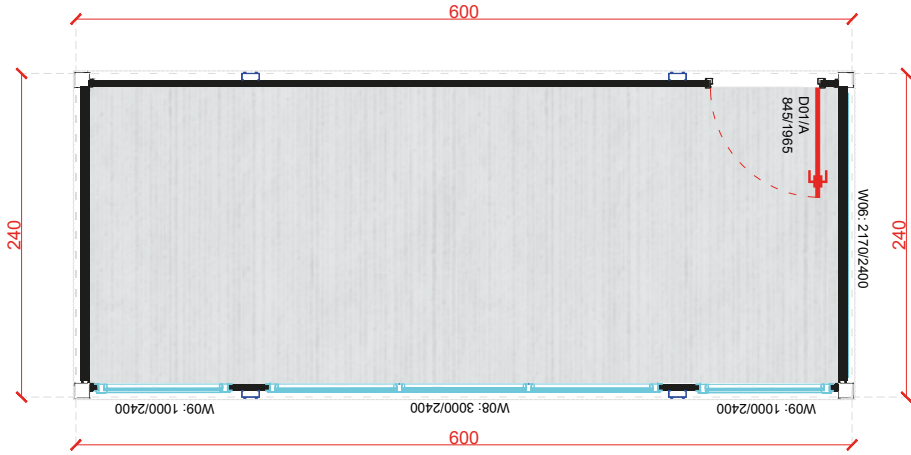

LC-22 20' 600x240 cm

MODULE-T
GERMANY GMBH

LC-23 26' 800x240 cm

LC-24 33' 1000x240 cm

LC-25 38' 1170x240 cm

AUSSTELLUNGSCONTAINER

INDIVIDUELL ANGEFERTIGTE TÜREN UND FENSTER

FRONTANSICHT