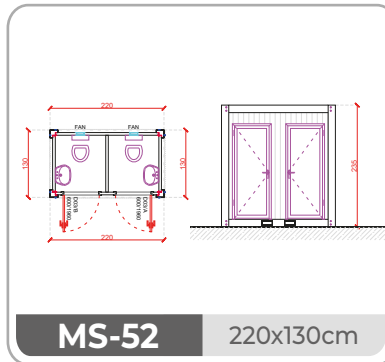

FRONTANSICHT

SEITENANSICHT

SP-A6000.5 2x20' 2/600x240 cm

ÜBERGROßER CONTAINER 300 CM BREITE

AUßERGEWÖHNLICHER TRANSPORT

Die Transportkosten für See- und Landwege sind für Module mit 240 cm Breite optimiert. Die Montage von 240 cm breiten Modulen ist zwei- bis dreimal schneller als die von nicht standardmäßigen 300 cm breiten Modulen.

M-62 700x300cm

M-63 700x300cm

M-64 700x300cm

M-65 700x300cm

M-66 700x300cm

M-67 700x300cm

MD-50 2/700x300cm

MD-51 2/700x300cm

MD-52 2/700x300cm

MD-53 2/700x300cm

ÜBERGROßER CONTAINER 300 CM BREITE

AUßERGEWÖHNLICHER TRANSPORT

Die Transportkosten für See- und Landwege sind für Module mit 240 cm Breite optimiert. Die Montage von 240 cm breiten Modulen ist zwei- bis dreimal schneller als die von nicht standardmäßigen 300 cm breiten Modulen.