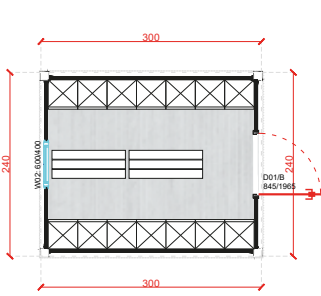

SN-40 20' 600x240 cm

SN-35 38' 1170x240 cm

SN-36 8' 240x240 cm

SN-37 38' 1170x240 cm

SN-38 8' 240x220 cm

UMKLEIDE CONTAINER

LC-A3000.1 10' 300x240 cm

LC-A3000.2 10' 300x240 cm

LC-A3000.3 10' 300x240 cm

LC-A3000.4 10' 300x240 cm

LC-A6000.1 20' 600x240 cm

LC-A6000.2 20' 600x240 cm

LC-10 20' 600x240 cm

LC-11 20' 600x240 cm

LC-12 20' 600x240 cm

LC-13 20' 600x240 cm

LC-15 20' 600x240 cm

LC-16 20' 600x240 cm

KOMBINIERTE ANLAGEN (UMKLEIDE – SANITÄR – AUFENTHALTSRAUM)

FRONTANSICHT

LC-20 20' 600x240 cm

FRONTANSICHT

LC-21 20' 600x240 cm

FRONTANSICHT

LC-22 20' 600x240 cm

MODULE-T
GERMANY GMBH

LC-23 26' 800x240 cm

LC-24 33' 1000x240 cm

LC-25 38' 1170x240 cm

AUSSTELLUNGSCONTAINER

INDIVIDUELL ANGEFERTIGTE TÜREN UND FENSTER

FRONTANSICHT