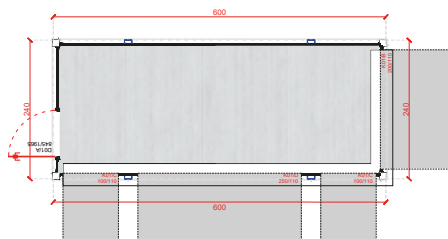

IC-35

33'

1000x240 cm

IC-36

2x33'

2/1000x240 cm

PFÖRTNERCONTAINER & VERKAUFSCONTAINER

GH-1500.1 4,7' 143x143 cm **GH-1500.2** 7,2' 218x143 cm **GH-1500.3** 8,8' 268x143 cm

GH-2000.1 7,2' 218x218 cm **GH-3000.1** 10' 300x240 cm

FRONTANSICHT

GH-2400.1 8' 240x240 cm

FRONTANSICHT

GH-2400.2 13' 400x240 cm

FRONTANSICHT

GH-6000.1 20' 600x240 cm

FRONTANSICHT

GH-6000.2 20' 600x240 cm

PFÖRTNERCONTAINER & VERKAUFSCONTAINER

FRONTANSICHT

SP-10 7' 240x200 cm

FRONTANSICHT

SP-11 10' 300x240 cm

SP-A6000.1 20' 600x240 cm

FRONTANSICHT

SP-A6000.2 20' 600x240 cm

FRONTANSICHT

SP-A6000.3 20' 600x240 cm

FRONTANSICHT

MODULE-T
GERMANY GMBH

FRONTANSICHT

SEITENANSICHT

SP-A6000.4 2x20' 2/600x240 cm