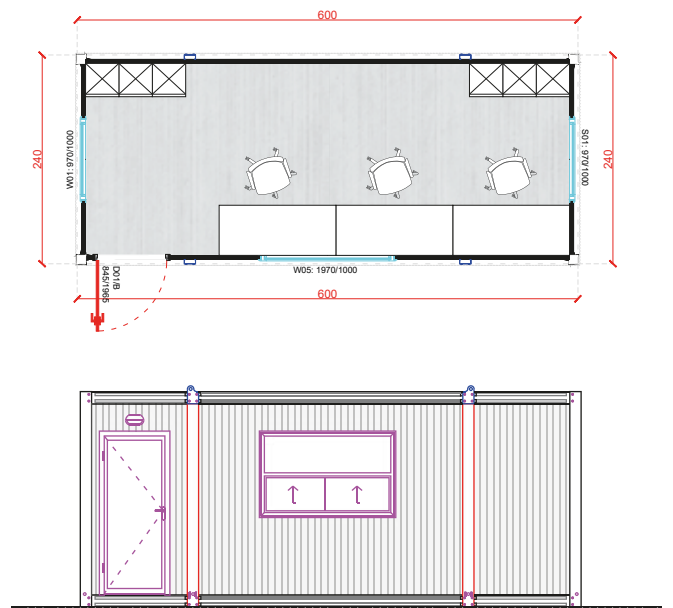

IC-35

33'

1000x240 cm

IC-36

2x33'

2/1000x240 cm

PFÖRTNERCONTAINER & VERKAUFSCONTAINER

GH-1500.1 4,7' 143x143 cm **GH-1500.2** 7,2' 218x143 cm **GH-1500.3** 8,8' 268x143 cm

GH-2000.1 7,2' 218x218 cm **GH-3000.1** 10' 300x240 cm

FRONTANSICHT

GH-2400.1 8' 240x240 cm

FRONTANSICHT

GH-2400.2 13' 400x240 cm

FRONTANSICHT

GH-6000.1 20' 600x240 cm

FRONTANSICHT

GH-6000.2 20' 600x240 cm

PFÖRTNERCONTAINER & VERKAUFSCONTAINER

FRONTANSICHT

SP-10 7' 240x200 cm

FRONTANSICHT

SP-11 10' 300x240 cm

SP-A6000.1 20' 600x240 cm

FRONTANSICHT