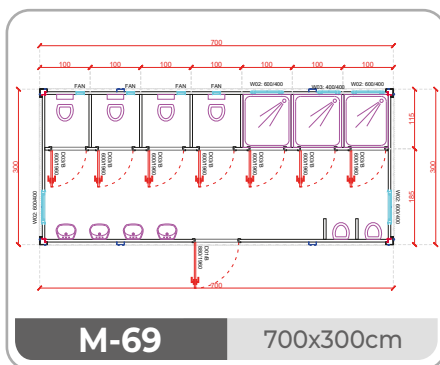

SP-A6000.2 20' 600x240 cm

FRONTANSICHT

SP-A6000.3 20' 600x240 cm

FRONTANSICHT

MODULE-T
GERMANY GMBH

FRONTANSICHT

SEITENANSICHT

SP-A6000.4 2x20' 2/600x240 cm

FRONTANSICHT

SEITENANSICHT

SP-A6000.5 2x20' 2/600x240 cm

ÜBERGROßER CONTAINER 300 CM BREITE

AUßERGEWÖHNLICHER TRANSPORT

Die Transportkosten für See- und Landwege sind für Module mit 240 cm Breite optimiert. Die Montage von 240 cm breiten Modulen ist zwei- bis dreimal schneller als die von nicht standardmäßigen 300 cm breiten Modulen.

M-62 700x300cm

M-63 700x300cm

M-64 700x300cm

M-65 700x300cm

M-66 700x300cm

M-67 700x300cm

MD-50 2/700x300cm

MD-51 2/700x300cm

MD-52 2/700x300cm

MD-53 2/700x300cm

ÜBERGROßER CONTAINER 300 CM BREITE

AUßERGEWÖHNLICHER TRANSPORT

Die Transportkosten für See- und Landwege sind für Module mit 240 cm Breite optimiert. Die Montage von 240 cm breiten Modulen ist zwei- bis dreimal schneller als die von nicht standardmäßigen 300 cm breiten Modulen.