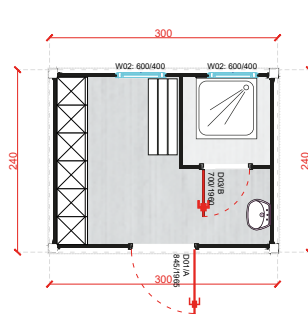

BÜROCONTAINER

OC-A3000.1 10'
300x240 cm

OC-A6000.1 20'
600x240 cm

OC-A6000.2 20'
600x240 cm

OC-A6000.3 20' 600x240 cm

OC-A6000.4 20' 600x240 cm

OC-10 33' 1000x240 cm

OC-11 33' 1000x240 cm

SN-40 20' 600x240 cm

SN-35 38' 1170x240 cm

SN-36 8' 240x240 cm

SN-37 38' 1170x240 cm

SN-38 8' 240x220 cm

UMKLEIDE CONTAINER

LC-A3000.1 10' 300x240 cm

LC-A3000.2 10' 300x240 cm

LC-15 20' 600x240 cm

LC-16 20' 600x240 cm

KOMBINIERTE ANLAGEN (UMKLEIDE – SANITÄR – AUFENTHALTSRAUM)

FRONTANSICHT

LC-20 20' 600x240 cm

FRONTANSICHT

LC-21 20' 600x240 cm

FRONTANSICHT