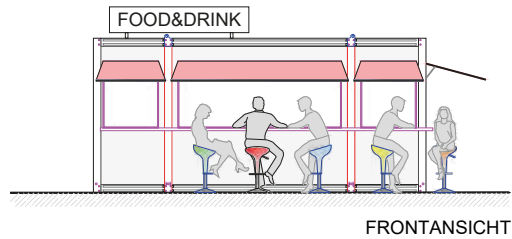

FRONTANSICHT