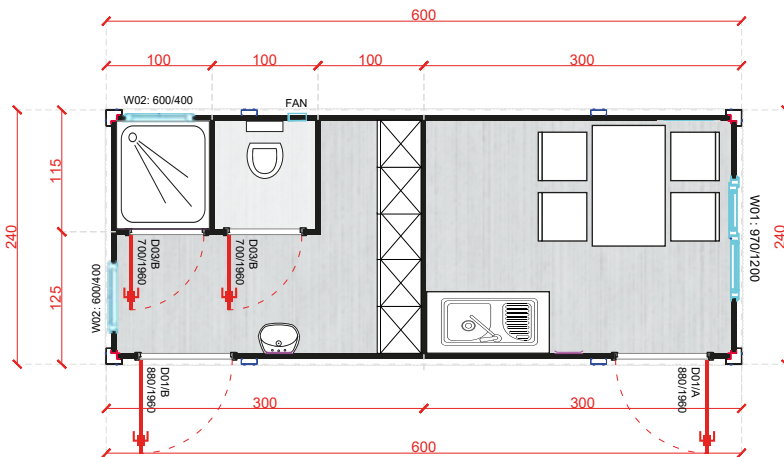

BÜROCONTAINER

OC-A3000.1 10'
300x240 cm

OC-A6000.1 20'
600x240 cm

OC-A6000.2 20'
600x240 cm

OC-A6000.3 20' 600x240 cm

OC-A6000.4 20' 600x240 cm

OC-10 33' 1000x240 cm

OC-11 33' 1000x240 cm

OC-12 2x20' 2/600x240 cm

OC-13 2x20' 2/600x240 cm

OC-14 2x30' 2/900x240 cm

OC-15 2x40' 2/1170x240 cm

BÜROCONTAINER

OC-A10000.1 33' 1000x240 cm

OC-16 33' 1000x240 cm

OC-A11700.2 40' 1170x240 cm

LC-15 20' 600x240 cm

LC-16 20' 600x240 cm

KOMBINIERTE ANLAGEN (UMKLEIDE – SANITÄR – AUFENTHALTSRAUM)

FRONTANSICHT

LC-20 20' 600x240 cm

FRONTANSICHT

LC-21 20' 600x240 cm

FRONTANSICHT

LC-22 20' 600x240 cm

MODULE-T
GERMANY GMBH

LC-23 26' 800x240 cm

LC-24 33' 1000x240 cm

LC-25 38' 1170x240 cm

AUSSTELLUNGSCONTAINER

INDIVIDUELL ANGEFERTIGTE TÜREN UND FENSTER

FRONTANSICHT