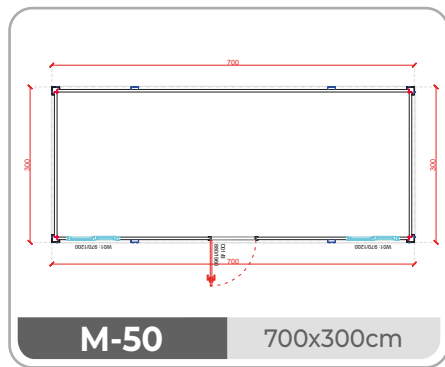

GH-2000.1 7,2' 218x218 cm **GH-3000.1** 10' 300x240 cm

FRONTANSICHT

GH-2400.1 8' 240x240 cm

FRONTANSICHT

GH-2400.2 13' 400x240 cm

FRONTANSICHT

GH-6000.1 20' 600x240 cm

FRONTANSICHT

SP-A6000.2 20' 600x240 cm

FRONTANSICHT

SP-A6000.3 20' 600x240 cm

FRONTANSICHT

MODULE-T
GERMANY GMBH

FRONTANSICHT

SEITENANSICHT

SP-A6000.4 2x20' 2/600x240 cm

FRONTANSICHT

SEITENANSICHT

SP-A6000.5 2x20' 2/600x240 cm

ÜBERGROßER CONTAINER 300 CM BREITE

AUßERGEWÖHNLICHER TRANSPORT

Die Transportkosten für See- und Landwege sind für Module mit 240 cm Breite optimiert. Die Montage von 240 cm breiten Modulen ist zwei- bis dreimal schneller als die von nicht standardmäßigen 300 cm breiten Modulen.

MD-52 2/700x300cm

MD-53 2/700x300cm

ÜBERGROßER CONTAINER 300 CM BREITE

AUßERGEWÖHNLICHER TRANSPORT

Die Transportkosten für See- und Landwege sind für Module mit 240 cm Breite optimiert. Die Montage von 240 cm breiten Modulen ist zwei- bis dreimal schneller als die von nicht standardmäßigen 300 cm breiten Modulen.