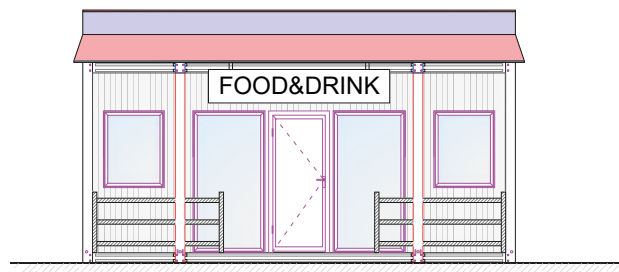

SP-A6000.2 20' 600x240 cm

FRONTANSICHT

SP-A6000.3 20' 600x240 cm

FRONTANSICHT

MODULE-T
GERMANY GMBH

FRONTANSICHT

SEITENANSICHT

SP-A6000.4 2x20' 2/600x240 cm