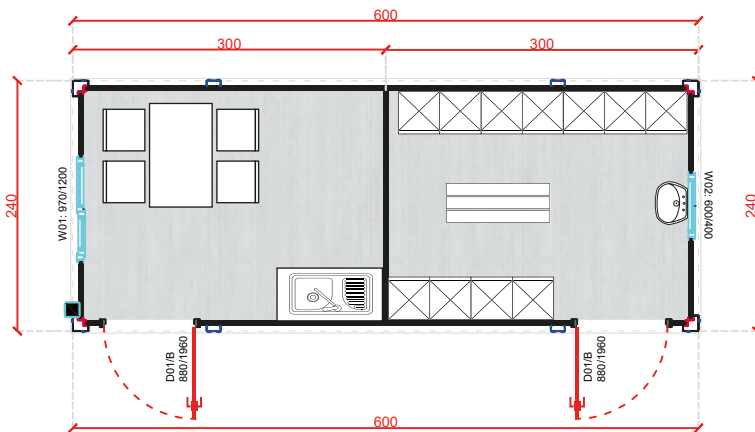

BÜROCONTAINER

OC-A3000.1 10'
300x240 cm

OC-A6000.1 20'
600x240 cm

OC-A6000.2 20'
600x240 cm

OC-A6000.3 20' 600x240 cm

OC-A6000.4 20' 600x240 cm

OC-10 33' 1000x240 cm

OC-11 33' 1000x240 cm

OC-12 2x20' 2/600x240 cm

OC-13 2x20' 2/600x240 cm

OC-14 2x30' 2/900x240 cm

OC-15 2x40' 2/1170x240 cm

BÜROCONTAINER

OC-A10000.1 33' 1000x240 cm

OC-16 33' 1000x240 cm

OC-A11700.2 40' 1170x240 cm

LC-15 20' 600x240 cm

LC-16 20' 600x240 cm

KOMBINIERTE ANLAGEN (UMKLEIDE – SANITÄR – AUFENTHALTSRAUM)

FRONTANSICHT

LC-20 20' 600x240 cm

FRONTANSICHT

LC-21 20' 600x240 cm

FRONTANSICHT

LC-22 20' 600x240 cm

MODULE-T
GERMANY GMBH

LC-23 26' 800x240 cm

LC-24 33' 1000x240 cm

LC-25 38' 1170x240 cm

AUSSTELLUNGSCONTAINER

INDIVIDUELL ANGEFERTIGTE TÜREN UND FENSTER

FRONTANSICHT