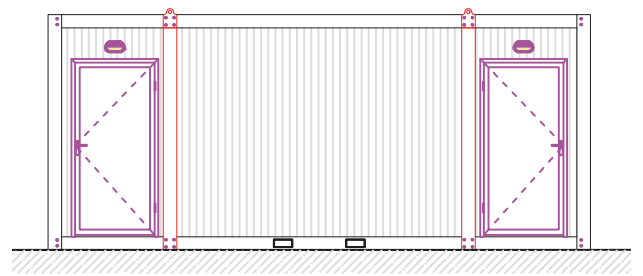

LC-15 20' 600x240 cm

LC-16 20' 600x240 cm

KOMBINIERTE ANLAGEN (UMKLEIDE – SANITÄR – AUFENTHALTSRAUM)

FRONTANSICHT

LC-20 20' 600x240 cm

FRONTANSICHT

LC-21 20' 600x240 cm

FRONTANSICHT