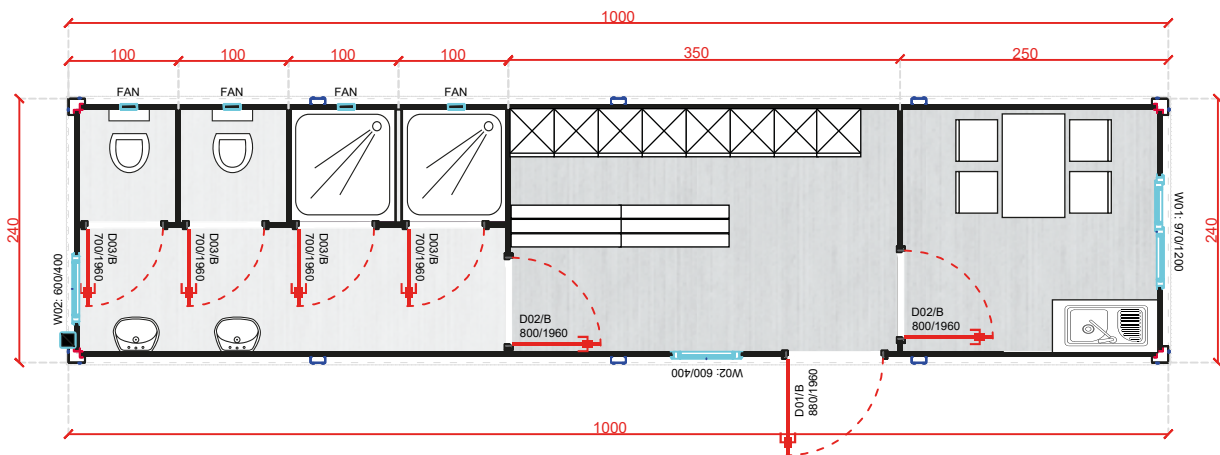

SN-40 20' 600x240 cm

SN-35 38' 1170x240 cm

SN-36 8' 240x240 cm

SN-37 38' 1170x240 cm

SN-38 8' 240x220 cm

UMKLEIDE CONTAINER

LC-A3000.1 10' 300x240 cm

LC-A3000.2 10' 300x240 cm

LC-A3000.3 10' 300x240 cm

LC-A3000.4 10' 300x240 cm

LC-A6000.1 20' 600x240 cm

LC-A6000.2 20' 600x240 cm

LC-10 20' 600x240 cm

LC-11 20' 600x240 cm

LC-12 20' 600x240 cm

LC-13 20' 600x240 cm

LC-15 20' 600x240 cm

LC-16 20' 600x240 cm

KOMBINIERTE ANLAGEN (UMKLEIDE – SANITÄR – AUFENTHALTSRAUM)

FRONTANSICHT

LC-20 20' 600x240 cm

FRONTANSICHT

LC-21 20' 600x240 cm

FRONTANSICHT

LC-22 20' 600x240 cm

MODULE-T
GERMANY GMBH

LC-23 26' 800x240 cm

LC-24 33' 1000x240 cm

LC-25 38' 1170x240 cm

AUSSTELLUNGSCONTAINER

INDIVIDUELL ANGEFERTIGTE TÜREN UND FENSTER

FRONTANSICHT