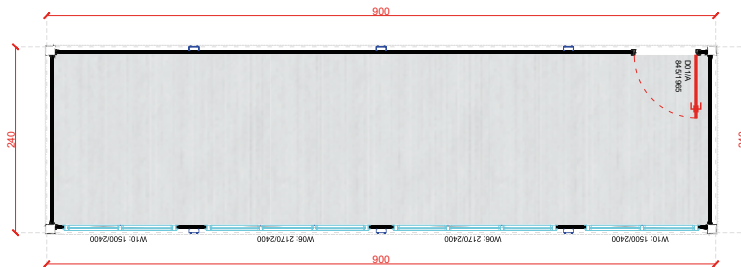

MODULE-T
GERMANY GMBH

FRONTANSICHT

FSC-A9000.1 30' 900x240 cm