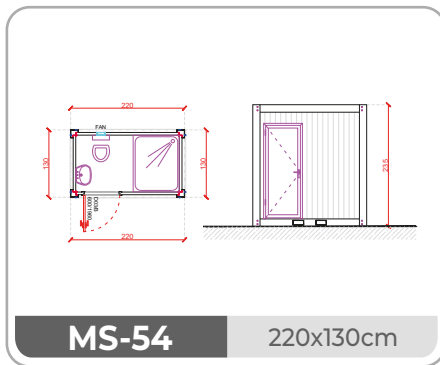

FRONTANSICHT

SEITENANSICHT

SP-A6000.5 2x20' 2/600x240 cm

ÜBERGROßER CONTAINER 300 CM BREITE

AUßERGEWÖHNLICHER TRANSPORT

Die Transportkosten für See- und Landwege sind für Module mit 240 cm Breite optimiert. Die Montage von 240 cm breiten Modulen ist zwei- bis dreimal schneller als die von nicht standardmäßigen 300 cm breiten Modulen.

M-62 700x300cm

M-63 700x300cm

M-64 700x300cm

M-65 700x300cm

M-66 700x300cm

M-67 700x300cm

MD-50 2/700x300cm

MD-51 2/700x300cm

MD-52 2/700x300cm

MD-53 2/700x300cm

ÜBERGROßER CONTAINER 300 CM BREITE

AUßERGEWÖHNLICHER TRANSPORT

Die Transportkosten für See- und Landwege sind für Module mit 240 cm Breite optimiert. Die Montage von 240 cm breiten Modulen ist zwei- bis dreimal schneller als die von nicht standardmäßigen 300 cm breiten Modulen.