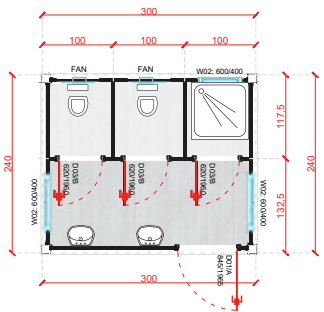

BÜROCONTAINER

OC-A3000.1 10'
300x240 cm

OC-A6000.1 20'
600x240 cm

OC-A6000.2 20'
600x240 cm

OC-A6000.3 20' 600x240 cm

OC-A6000.4 20' 600x240 cm

OC-10 33' 1000x240 cm

OC-11 33' 1000x240 cm

OC-24 20' 600x240 cm

OC-25 20' 600x240 cm

OC-26 2x20' 2/600x240 cm

OC-27 2x20' 600x240 cm

BÜROCONTAINER

1. STOCK

2. STOCK

SANITÄRCONTAINER

SN-20
268x143 cm **8,8'**

SN-21
268x143 cm **8,8'**

SN-22
268x143 cm **8,8'**

SN-23
268x143 cm **8,8'**

SN-41
268x143 cm **8,8'**

Kleine Sanitärkabinen (145cm Breite): Lieferung fertig montiert im Schiffscontainer möglich!

SN-24/25
143x143 cm **4,7'**

SN-26
400x143 cm **13'**

SN-27
400x143 cm **13'**

SN-28
400x143 cm **13'**

SC-A2000.1
240x200 cm **8'**

SC-A2500.2
300x240 cm **10'**

SC-A2500.1
240x240 cm **8'**

MODULE-T
GERMANY GMBH