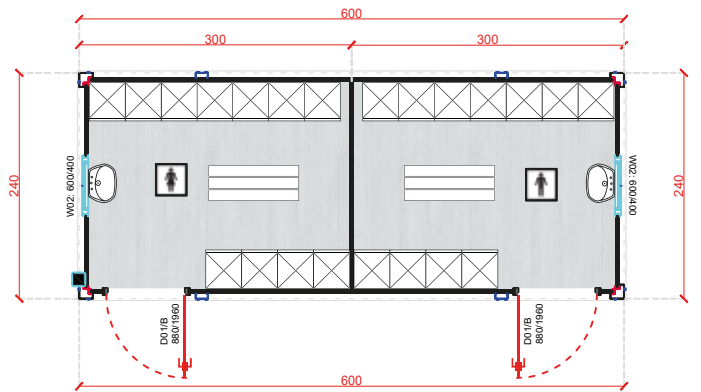

SN-40 20' 600x240 cm

SN-35 38' 1170x240 cm

SN-36 8' 240x240 cm

SN-37 38' 1170x240 cm

SN-38 8' 240x220 cm

UMKLEIDE CONTAINER

LC-A3000.1 10' 300x240 cm

LC-A3000.2 10' 300x240 cm

LC-A3000.3 10' 300x240 cm

LC-A3000.4 10' 300x240 cm

LC-A6000.1 20' 600x240 cm

LC-A6000.2 20' 600x240 cm

LC-10 20' 600x240 cm

LC-11 20' 600x240 cm

LC-12 20' 600x240 cm

LC-13 20' 600x240 cm

LC-15 20' 600x240 cm

LC-16 20' 600x240 cm

KOMBINIERTE ANLAGEN (UMKLEIDE – SANITÄR – AUFENTHALTSRAUM)

FRONTANSICHT

LC-20 20' 600x240 cm

FRONTANSICHT

LC-21 20' 600x240 cm

FRONTANSICHT

LC-22 20' 600x240 cm

MODULE-T
GERMANY GMBH

LC-23 26' 800x240 cm

LC-24 33' 1000x240 cm

LC-25 38' 1170x240 cm

AUSSTELLUNGSCONTAINER

INDIVIDUELL ANGEFERTIGTE TÜREN UND FENSTER

FRONTANSICHT