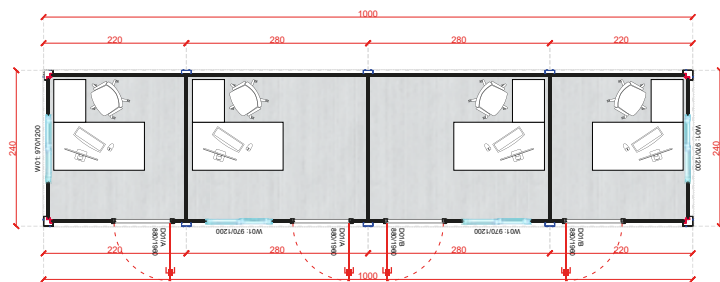

BÜROCONTAINER

OC-A3000.1 10'
300x240 cm

OC-A6000.1 20'
600x240 cm

OC-A6000.2 20'
600x240 cm

OC-A6000.3 20' 600x240 cm

OC-A6000.4 20' 600x240 cm

OC-10 33' 1000x240 cm

OC-11 33' 1000x240 cm

OC-12 2x20' 2/600x240 cm

OC-13 2x20' 2/600x240 cm

OC-14 2x30' 2/900x240 cm

OC-15 2x40' 2/1170x240 cm

BÜROCONTAINER

OC-A10000.1 33' 1000x240 cm

OC-16 33' 1000x240 cm

OC-A11700.2 40' 1170x240 cm

OC-24 20' 600x240 cm

OC-25 20' 600x240 cm

OC-26 2x20' 2/600x240 cm

OC-27 2x20' 600x240 cm

BÜROCONTAINER

1. STOCK

2. STOCK

SANITÄRCONTAINER

LC-22 20' 600x240 cm

MODULE-T
GERMANY GMBH

LC-23 26' 800x240 cm

LC-24 33' 1000x240 cm

LC-25 38' 1170x240 cm

AUSSTELLUNGSCONTAINER

INDIVIDUELL ANGEFERTIGTE TÜREN UND FENSTER

FRONTANSICHT