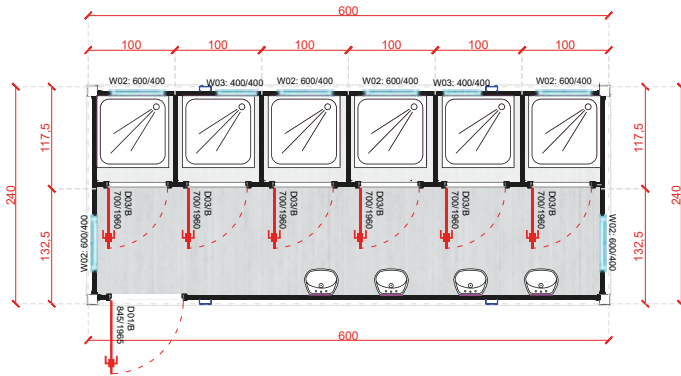

BÜROCONTAINER

OC-A3000.1 10'
300x240 cm

OC-A6000.1 20'
600x240 cm

OC-A6000.2 20'
600x240 cm

OC-A6000.3 20' 600x240 cm

OC-A6000.4 20' 600x240 cm

OC-10 33' 1000x240 cm

OC-11 33' 1000x240 cm

OC-24 20' 600x240 cm

OC-25 20' 600x240 cm

OC-26 2x20' 2/600x240 cm

OC-27 2x20' 600x240 cm

BÜROCONTAINER

1. STOCK

2. STOCK

SANITÄRCONTAINER

SC-A3000.1 10'
300x240 cm

SC-A3000.2 10'
300x240 cm

SC-A3000.3 10'
300x240 cm

SC-A3000.4 10'
300x240 cm

SC-A6000.8 20' 600x240 cm

SC-A6000.1 20' 600x240 cm

SC-A6000.2 20' 600x240 cm

SANITÄRCONTAINER

SN-40 20' 600x240 cm

SN-35 38' 1170x240 cm

SN-36 8' 240x240 cm

SN-37 38' 1170x240 cm

SN-38 8' 240x220 cm

UMKLEIDE CONTAINER

LC-A3000.1 10' 300x240 cm

LC-A3000.2 10' 300x240 cm