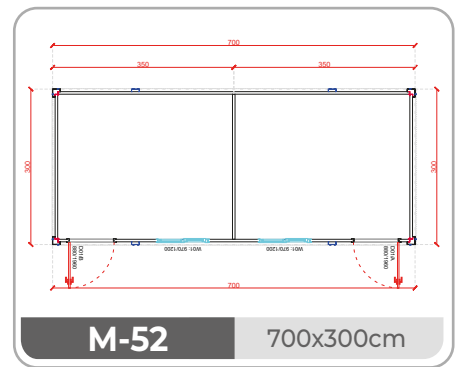

GH-6000.2 20' 600x240 cm

PFÖRTNERCONTAINER & VERKAUFSCONTAINER

FRONTANSICHT

SP-10 7' 240x200 cm

FRONTANSICHT

SP-11 10' 300x240 cm

SP-A6000.1 20' 600x240 cm

FRONTANSICHT

SP-A6000.2 20' 600x240 cm

FRONTANSICHT

SP-A6000.3 20' 600x240 cm

FRONTANSICHT

MODULE-T
GERMANY GMBH

FRONTANSICHT

SEITENANSICHT

SP-A6000.4 2x20' 2/600x240 cm

FRONTANSICHT

SEITENANSICHT

SP-A6000.5 2x20' 2/600x240 cm

ÜBERGROßER CONTAINER 300 CM BREITE

AUßERGEWÖHNLICHER TRANSPORT

Die Transportkosten für See- und Landwege sind für Module mit 240 cm Breite optimiert. Die Montage von 240 cm breiten Modulen ist zwei- bis dreimal schneller als die von nicht standardmäßigen 300 cm breiten Modulen.

MD-52 2/700x300cm

MD-53 2/700x300cm

ÜBERGROßER CONTAINER 300 CM BREITE

AUßERGEWÖHNLICHER TRANSPORT

Die Transportkosten für See- und Landwege sind für Module mit 240 cm Breite optimiert. Die Montage von 240 cm breiten Modulen ist zwei- bis dreimal schneller als die von nicht standardmäßigen 300 cm breiten Modulen.