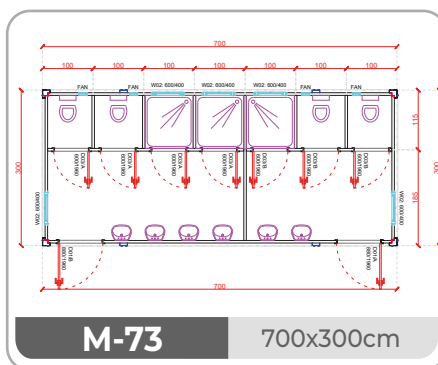

SP-A6000.2 20' 600x240 cm

FRONTANSICHT

SP-A6000.3 20' 600x240 cm

FRONTANSICHT

MODULE-T
GERMANY GMBH

FRONTANSICHT

SEITENANSICHT

SP-A6000.4 2x20' 2/600x240 cm

FRONTANSICHT

SEITENANSICHT

SP-A6000.5 2x20' 2/600x240 cm

ÜBERGROßER CONTAINER 300 CM BREITE

AUßERGEWÖHNLICHER TRANSPORT

Die Transportkosten für See- und Landwege sind für Module mit 240 cm Breite optimiert. Die Montage von 240 cm breiten Modulen ist zwei- bis dreimal schneller als die von nicht standardmäßigen 300 cm breiten Modulen.

M-62 700x300cm

M-63 700x300cm

M-64 700x300cm

M-65 700x300cm

M-66 700x300cm

M-67 700x300cm

MD-50 2/700x300cm

MD-51 2/700x300cm

MD-52 2/700x300cm

MD-53 2/700x300cm

ÜBERGROßER CONTAINER 300 CM BREITE

AUßERGEWÖHNLICHER TRANSPORT

Die Transportkosten für See- und Landwege sind für Module mit 240 cm Breite optimiert. Die Montage von 240 cm breiten Modulen ist zwei- bis dreimal schneller als die von nicht standardmäßigen 300 cm breiten Modulen.