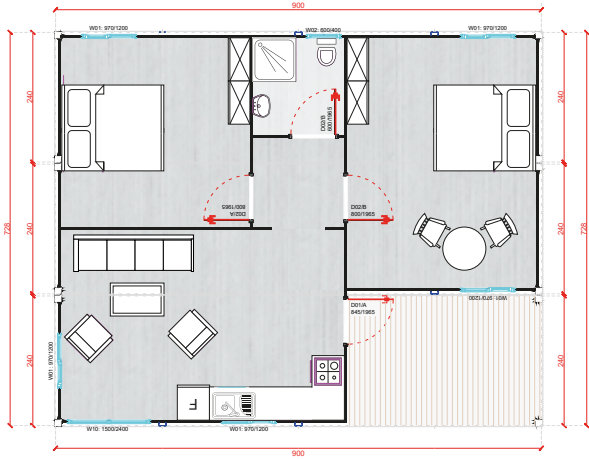

MODULE-T
GERMANY GMBH

FRONTANSICHT