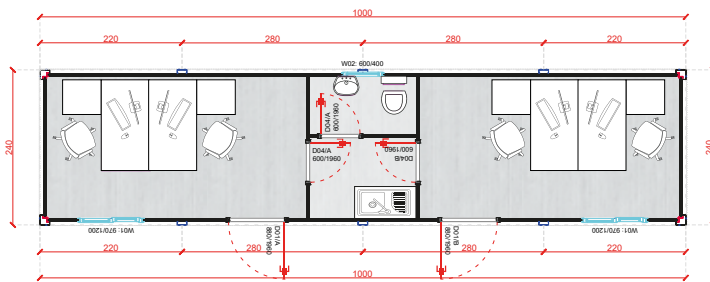

BÜROCONTAINER

OC-A3000.1 10'
300x240 cm

OC-A6000.1 20'
600x240 cm

OC-A6000.2 20'
600x240 cm

OC-A6000.3 20' 600x240 cm

OC-A6000.4 20' 600x240 cm

OC-10 33' 1000x240 cm

OC-11 33' 1000x240 cm

OC-12 2x20' 2/600x240 cm

OC-13 2x20' 2/600x240 cm

OC-14 2x30' 2/900x240 cm

OC-15 2x40' 2/1170x240 cm

BÜROCONTAINER

OC-A10000.1 33' 1000x240 cm

OC-16 33' 1000x240 cm

OC-A11700.2 40' 1170x240 cm

OC-24 20' 600x240 cm

OC-25 20' 600x240 cm

OC-26 2x20' 2/600x240 cm

OC-27 2x20' 600x240 cm

BÜROCONTAINER

1. STOCK

2. STOCK

SANITÄRCONTAINER

LC-22 20' 600x240 cm

MODULE-T
GERMANY GMBH

LC-23 26' 800x240 cm

LC-24 33' 1000x240 cm

LC-25 38' 1170x240 cm

AUSSTELLUNGSCONTAINER

INDIVIDUELL ANGEFERTIGTE TÜREN UND FENSTER

FRONTANSICHT