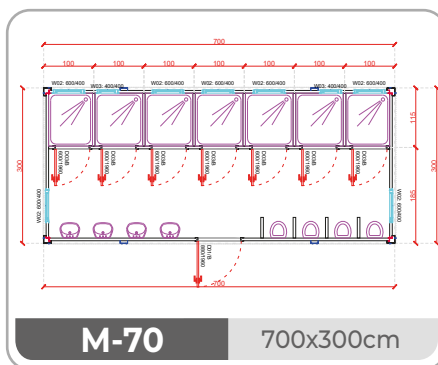

SP-A6000.2 20' 600x240 cm

FRONTANSICHT

SP-A6000.3 20' 600x240 cm

FRONTANSICHT

MODULE-T
GERMANY GMBH

FRONTANSICHT

SEITENANSICHT

SP-A6000.4 2x20' 2/600x240 cm

FRONTANSICHT

SEITENANSICHT

SP-A6000.5 2x20' 2/600x240 cm

ÜBERGROßER CONTAINER 300 CM BREITE

AUßERGEWÖHNLICHER TRANSPORT

Die Transportkosten für See- und Landwege sind für Module mit 240 cm Breite optimiert. Die Montage von 240 cm breiten Modulen ist zwei- bis dreimal schneller als die von nicht standardmäßigen 300 cm breiten Modulen.

M-62 700x300cm

M-63 700x300cm

M-64 700x300cm

M-65 700x300cm

M-66 700x300cm

M-67 700x300cm

MD-50 2/700x300cm

MD-51 2/700x300cm

MD-52 2/700x300cm

MD-53 2/700x300cm

ÜBERGROßER CONTAINER 300 CM BREITE

AUßERGEWÖHNLICHER TRANSPORT

Die Transportkosten für See- und Landwege sind für Module mit 240 cm Breite optimiert. Die Montage von 240 cm breiten Modulen ist zwei- bis dreimal schneller als die von nicht standardmäßigen 300 cm breiten Modulen.