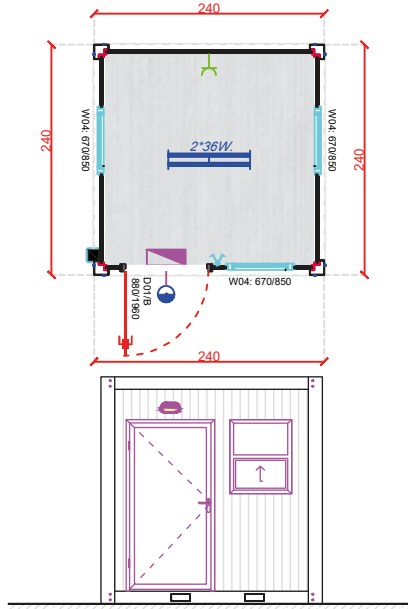

IC-35

33'

1000x240 cm

IC-36

2x33'

2/1000x240 cm

PFÖRTNERCONTAINER & VERKAUFSCONTAINER

GH-1500.1 4,7' 143x143 cm **GH-1500.2** 7,2' 218x143 cm **GH-1500.3** 8,8' 268x143 cm

GH-2000.1 7,2' 218x218 cm **GH-3000.1** 10' 300x240 cm

FRONTANSICHT

GH-2400.1 8' 240x240 cm

FRONTANSICHT

GH-2400.2 13' 400x240 cm

FRONTANSICHT

GH-6000.1 20' 600x240 cm

FRONTANSICHT