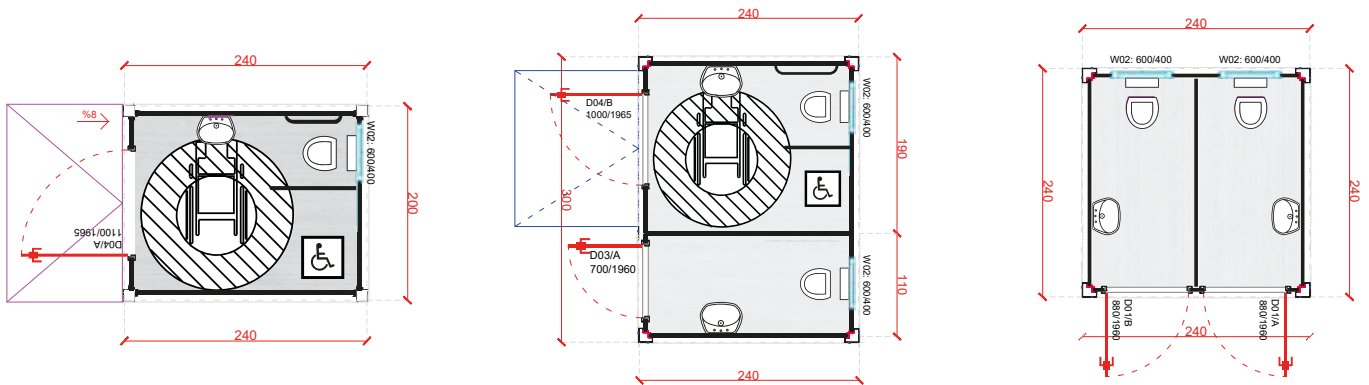

OC-12 2x20' 2/600x240 cm

OC-13 2x20' 2/600x240 cm

OC-14 2x30' 2/900x240 cm

OC-15 2x40' 2/1170x240 cm

BÜROCONTAINER

OC-A10000.1 33' 1000x240 cm

OC-16 33' 1000x240 cm

OC-A11700.2 40' 1170x240 cm

OC-24 20' 600x240 cm

OC-25 20' 600x240 cm

OC-26 2x20' 2/600x240 cm

OC-27 2x20' 600x240 cm

BÜROCONTAINER

1. STOCK

2. STOCK

SANITÄRCONTAINER

SN-20
268x143 cm **8,8'**

SN-21
268x143 cm **8,8'**

SN-22
268x143 cm **8,8'**

SN-23
268x143 cm **8,8'**

SN-41
268x143 cm **8,8'**

Kleine Sanitärkabinen (145cm Breite): Lieferung fertig montiert im Schiffscontainer möglich!

SN-24/25
143x143 cm **4,7'**

SN-26
400x143 cm **13'**

SN-27
400x143 cm **13'**

SN-28
400x143 cm **13'**

SC-A2000.1
240x200 cm **8'**

SC-A2500.2
300x240 cm **10'**

SC-A2500.1
240x240 cm **8'**

MODULE-T
GERMANY GMBH