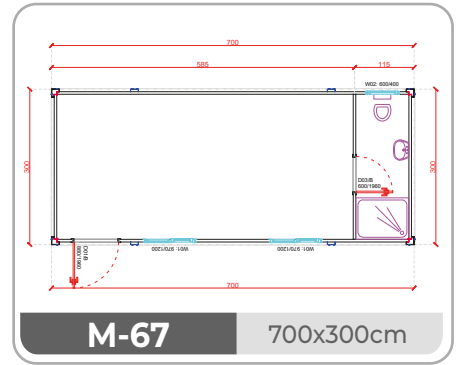

GH-6000.2 20' 600x240 cm

PFÖRTNERCONTAINER & VERKAUFSCONTAINER

FRONTANSICHT

SP-10 7' 240x200 cm

FRONTANSICHT

SP-11 10' 300x240 cm

SP-A6000.1 20' 600x240 cm

FRONTANSICHT

FRONTANSICHT

SEITENANSICHT

SP-A6000.5 2x20' 2/600x240 cm

ÜBERGROßER CONTAINER 300 CM BREITE

AUßERGEWÖHNLICHER TRANSPORT

Die Transportkosten für See- und Landwege sind für Module mit 240 cm Breite optimiert. Die Montage von 240 cm breiten Modulen ist zwei- bis dreimal schneller als die von nicht standardmäßigen 300 cm breiten Modulen.

M-62 700x300cm

M-63 700x300cm

M-64 700x300cm

M-65 700x300cm

M-66 700x300cm

M-67 700x300cm

MD-50 2/700x300cm

MD-51 2/700x300cm

MD-52 2/700x300cm

MD-53 2/700x300cm

ÜBERGROßER CONTAINER 300 CM BREITE

AUßERGEWÖHNLICHER TRANSPORT

Die Transportkosten für See- und Landwege sind für Module mit 240 cm Breite optimiert. Die Montage von 240 cm breiten Modulen ist zwei- bis dreimal schneller als die von nicht standardmäßigen 300 cm breiten Modulen.