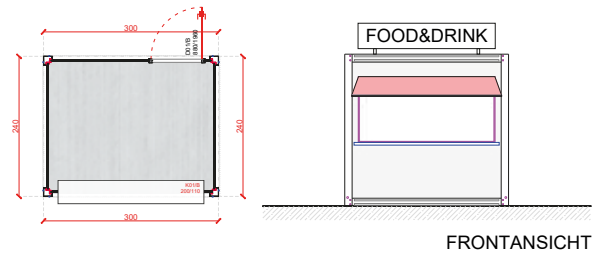

IC-35

33'

1000x240 cm

IC-36

2x33'

2/1000x240 cm

PFÖRTNERCONTAINER & VERKAUFSCONTAINER

GH-1500.1 4,7' 143x143 cm **GH-1500.2** 7,2' 218x143 cm **GH-1500.3** 8,8' 268x143 cm

GH-2000.1 7,2' 218x218 cm **GH-3000.1** 10' 300x240 cm

FRONTANSICHT

GH-2400.1 8' 240x240 cm

FRONTANSICHT

GH-2400.2 13' 400x240 cm

FRONTANSICHT

GH-6000.1 20' 600x240 cm

FRONTANSICHT

GH-6000.2 20' 600x240 cm

PFÖRTNERCONTAINER & VERKAUFSCONTAINER

FRONTANSICHT

SP-10 7' 240x200 cm

FRONTANSICHT

SP-11 10' 300x240 cm

SP-A6000.1 20' 600x240 cm

FRONTANSICHT