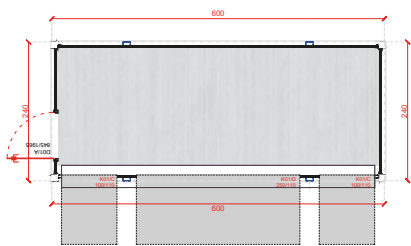

IC-35

33'

1000x240 cm

IC-36

2x33'

2/1000x240 cm

PFÖRTNERCONTAINER & VERKAUFSCONTAINER

GH-1500.1 4,7' 143x143 cm **GH-1500.2** 7,2' 218x143 cm **GH-1500.3** 8,8' 268x143 cm

GH-2000.1 7,2' 218x218 cm **GH-3000.1** 10' 300x240 cm

FRONTANSICHT

GH-2400.1 8' 240x240 cm

FRONTANSICHT

GH-2400.2 13' 400x240 cm

FRONTANSICHT

GH-6000.1 20' 600x240 cm

FRONTANSICHT

GH-6000.2 20' 600x240 cm

PFÖRTNERCONTAINER & VERKAUFSCONTAINER

FRONTANSICHT

SP-10 7' 240x200 cm

FRONTANSICHT

SP-11 10' 300x240 cm

SP-A6000.1 20' 600x240 cm

FRONTANSICHT

SP-A6000.2 20' 600x240 cm

FRONTANSICHT

SP-A6000.3 20' 600x240 cm

FRONTANSICHT

MODULE-T
GERMANY GMBH

FRONTANSICHT

SEITENANSICHT

SP-A6000.4 2x20' 2/600x240 cm