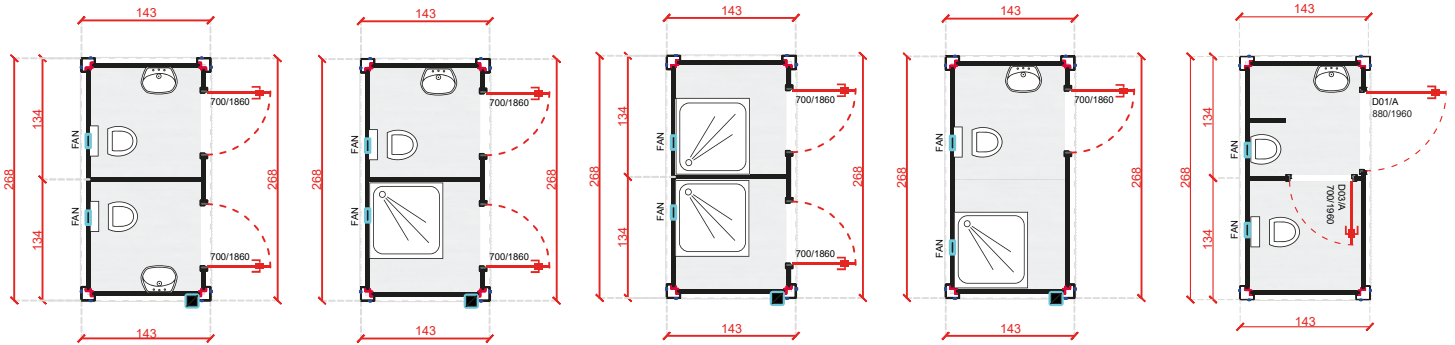

BÜROCONTAINER

OC-A3000.1 10'
300x240 cm

OC-A6000.1 20'
600x240 cm

OC-A6000.2 20'
600x240 cm

OC-A6000.3 20' 600x240 cm

OC-A6000.4 20' 600x240 cm

OC-10 33' 1000x240 cm

OC-11 33' 1000x240 cm

OC-12 2x20' 2/600x240 cm

OC-13 2x20' 2/600x240 cm

OC-14 2x30' 2/900x240 cm

OC-15 2x40' 2/1170x240 cm

BÜROCONTAINER

OC-A10000.1 33' 1000x240 cm

OC-16 33' 1000x240 cm

OC-A11700.2 40' 1170x240 cm

OC-24 20' 600x240 cm

OC-25 20' 600x240 cm

OC-26 2x20' 2/600x240 cm

OC-27 2x20' 600x240 cm

BÜROCONTAINER

1. STOCK

2. STOCK

SANITÄRCONTAINER

SN-20
268x143 cm **8,8'**

SN-21
268x143 cm **8,8'**

SN-22
268x143 cm **8,8'**

SN-23
268x143 cm **8,8'**

SN-41
268x143 cm **8,8'**

Kleine Sanitärkabinen (145cm Breite): Lieferung fertig montiert im Schiffscontainer möglich!