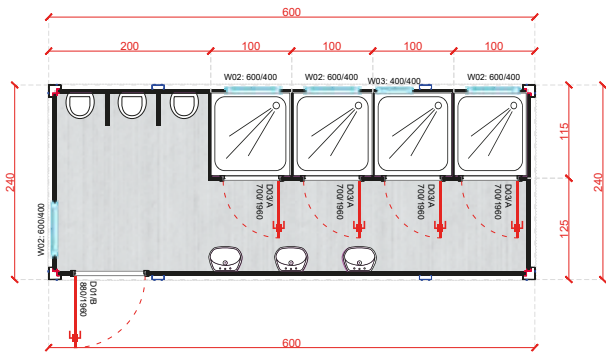

SC-A6000.4 20' 600x240 cm

SN-30 20' 600x240 cm

SN-31 20' 600x240 cm

SN-32 20' 600x240 cm

SN-33 20' 600x240 cm

SN-34 20' 600x240 cm

MODULE-T
GERMANY GMBH

SN-39 20' 600x240 cm

SN-40 20' 600x240 cm

SN-35 38' 1170x240 cm

SN-36 8' 240x240 cm

SN-37 38' 1170x240 cm

SN-38 8' 240x220 cm

UMKLEIDE CONTAINER

LC-A3000.1 10' 300x240 cm

LC-A3000.2 10' 300x240 cm

LC-A3000.3 10' 300x240 cm

LC-A3000.4 10' 300x240 cm

LC-A6000.1 20' 600x240 cm

LC-A6000.2 20' 600x240 cm

LC-10 20' 600x240 cm

LC-11 20' 600x240 cm

LC-12 20' 600x240 cm

LC-13 20' 600x240 cm

LC-15 20' 600x240 cm

LC-16 20' 600x240 cm

KOMBINIERTE ANLAGEN (UMKLEIDE – SANITÄR – AUFENTHALTSRAUM)

FRONTANSICHT

LC-20 20' 600x240 cm

FRONTANSICHT

LC-21 20' 600x240 cm

FRONTANSICHT