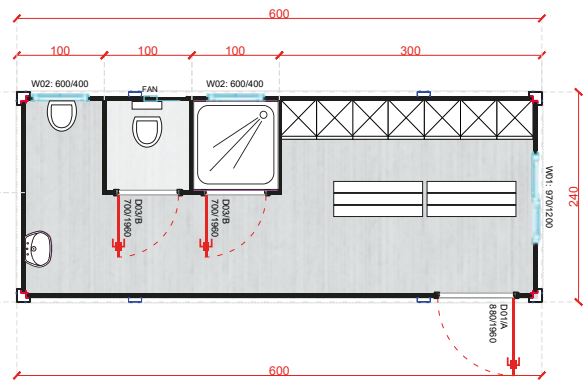

SN-40 20' 600x240 cm

SN-35 38' 1170x240 cm

SN-36 8' 240x240 cm

SN-37 38' 1170x240 cm

SN-38 8' 240x220 cm

UMKLEIDE CONTAINER

LC-A3000.1 10' 300x240 cm

LC-A3000.2 10' 300x240 cm

LC-A3000.3 10' 300x240 cm

LC-A3000.4 10' 300x240 cm

LC-A6000.1 20' 600x240 cm

LC-A6000.2 20' 600x240 cm

LC-10 20' 600x240 cm

LC-11 20' 600x240 cm

LC-12 20' 600x240 cm

LC-13 20' 600x240 cm

LC-15 20' 600x240 cm

LC-16 20' 600x240 cm

KOMBINIERTE ANLAGEN (UMKLEIDE – SANITÄR – AUFENTHALTSRAUM)

FRONTANSICHT

LC-20 20' 600x240 cm

FRONTANSICHT

LC-21 20' 600x240 cm

FRONTANSICHT

LC-22 20' 600x240 cm

MODULE-T
GERMANY GMBH

LC-23 26' 800x240 cm

LC-24 33' 1000x240 cm

LC-25 38' 1170x240 cm

AUSSTELLUNGSCONTAINER

INDIVIDUELL ANGEFERTIGTE TÜREN UND FENSTER

FRONTANSICHT