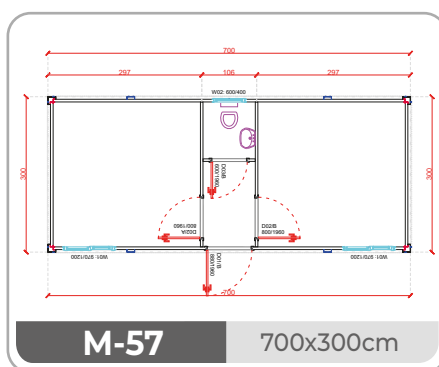

GH-2000.1 7,2' 218x218 cm **GH-3000.1** 10' 300x240 cm

FRONTANSICHT

GH-2400.1 8' 240x240 cm

FRONTANSICHT

GH-2400.2 13' 400x240 cm

FRONTANSICHT

GH-6000.1 20' 600x240 cm

FRONTANSICHT

GH-6000.2 20' 600x240 cm

PFÖRTNERCONTAINER & VERKAUFSCONTAINER

FRONTANSICHT

SP-10 7' 240x200 cm

FRONTANSICHT

SP-11 10' 300x240 cm

SP-A6000.1 20' 600x240 cm

FRONTANSICHT

SP-A6000.2 20' 600x240 cm

FRONTANSICHT

SP-A6000.3 20' 600x240 cm

FRONTANSICHT

MODULE-T
GERMANY GMBH

FRONTANSICHT

SEITENANSICHT

SP-A6000.4 2x20' 2/600x240 cm

FRONTANSICHT

SEITENANSICHT

SP-A6000.5 2x20' 2/600x240 cm

ÜBERGROßER CONTAINER 300 CM BREITE

AUßERGEWÖHNLICHER TRANSPORT

Die Transportkosten für See- und Landwege sind für Module mit 240 cm Breite optimiert. Die Montage von 240 cm breiten Modulen ist zwei- bis dreimal schneller als die von nicht standardmäßigen 300 cm breiten Modulen.