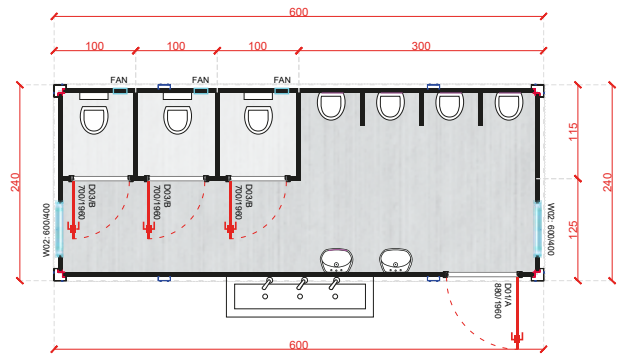

BÜROCONTAINER

OC-A3000.1 10'
300x240 cm

OC-A6000.1 20'
600x240 cm

OC-A6000.2 20'
600x240 cm

OC-A6000.3 20' 600x240 cm

OC-A6000.4 20' 600x240 cm

OC-10 33' 1000x240 cm

OC-11 33' 1000x240 cm

SC-A6000.4 20' 600x240 cm

SN-30 20' 600x240 cm

SN-31 20' 600x240 cm

SN-32 20' 600x240 cm

SN-33 20' 600x240 cm

SN-34 20' 600x240 cm

MODULE-T
GERMANY GMBH

SN-39 20' 600x240 cm

SN-40 20' 600x240 cm

SN-35 38' 1170x240 cm

SN-36 8' 240x240 cm

SN-37 38' 1170x240 cm

SN-38 8' 240x220 cm

UMKLEIDE CONTAINER

LC-A3000.1 10' 300x240 cm

LC-A3000.2 10' 300x240 cm

LC-15 20' 600x240 cm

LC-16 20' 600x240 cm

KOMBINIERTE ANLAGEN (UMKLEIDE – SANITÄR – AUFENTHALTSRAUM)

FRONTANSICHT

LC-20 20' 600x240 cm

FRONTANSICHT

LC-21 20' 600x240 cm

FRONTANSICHT