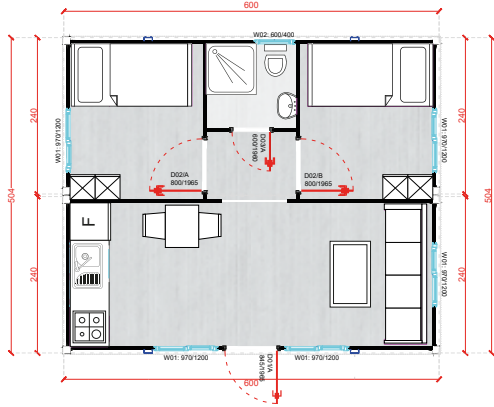

AUFENTHALTSCONTAINER

FRONTANSICHT

CH-A6000.3 2x20' 2/600x240 cm