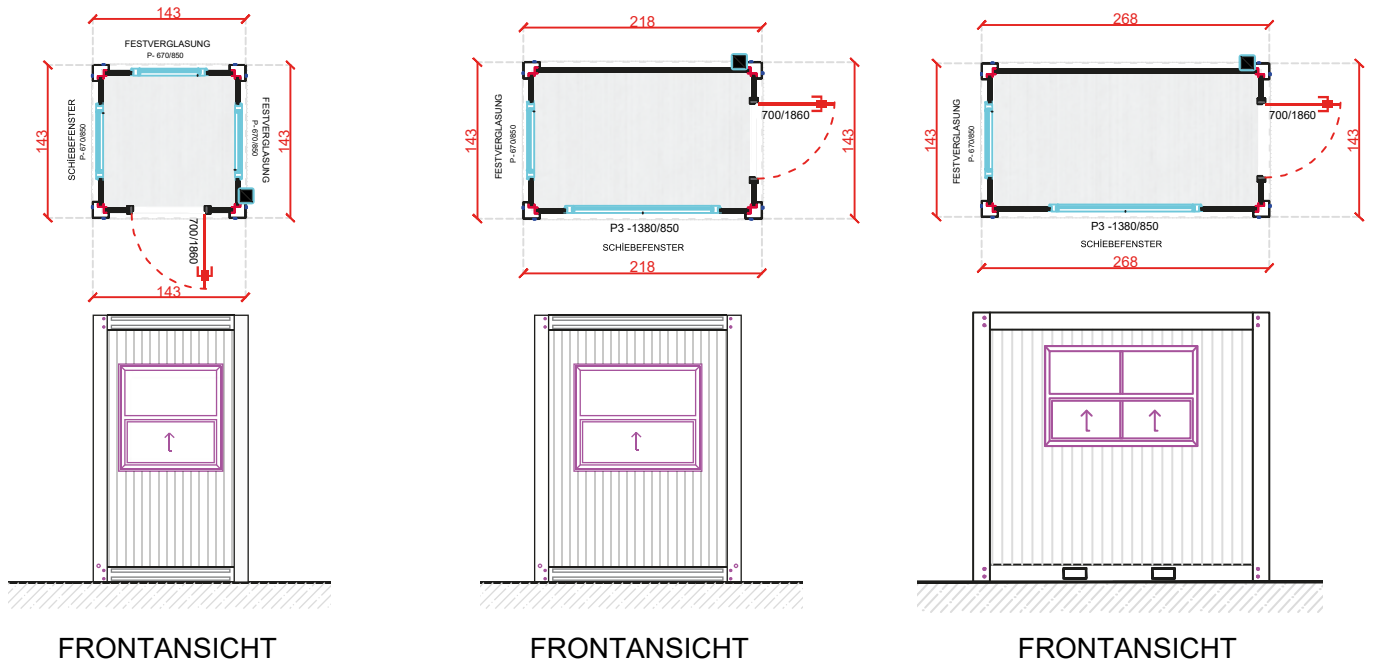

2/600x240 cm

IC-33

2/20'

2/600x240 cm

IC-34

2/20'

2/600x240 cm

MODULE-T
GERMANY GMBH

IC-35

33'

1000x240 cm

IC-36

2x33'

2/1000x240 cm

PFÖRTNERCONTAINER & VERKAUFSCONTAINER

GH-1500.1 4,7' 143x143 cm **GH-1500.2** 7,2' 218x143 cm **GH-1500.3** 8,8' 268x143 cm

GH-2000.1 7,2' 218x218 cm **GH-3000.1** 10' 300x240 cm

FRONTANSICHT

GH-2400.1 8' 240x240 cm

FRONTANSICHT

GH-2400.2 13' 400x240 cm

FRONTANSICHT

GH-6000.1 20' 600x240 cm

FRONTANSICHT

GH-6000.2 20' 600x240 cm

PFÖRTNERCONTAINER & VERKAUFSCONTAINER

FRONTANSICHT

SP-10 7' 240x200 cm

FRONTANSICHT

SP-11 10' 300x240 cm

SP-A6000.1 20' 600x240 cm

FRONTANSICHT