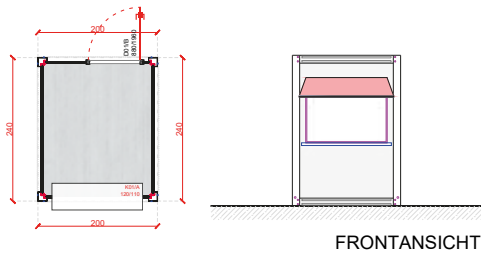

PFÖRTNERCONTAINER & VERKAUFSCONTAINER

FRONTANSICHT

SP-10 7' 240x200 cm