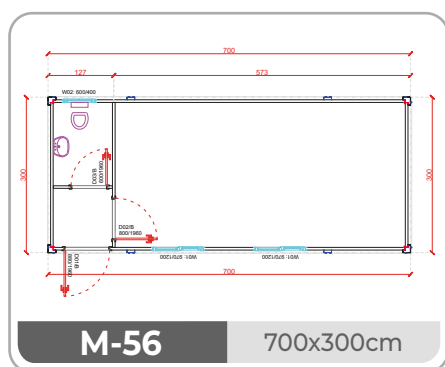

GH-2000.1 7,2' 218x218 cm **GH-3000.1** 10' 300x240 cm

FRONTANSICHT

GH-2400.1 8' 240x240 cm

FRONTANSICHT

GH-2400.2 13' 400x240 cm

FRONTANSICHT

GH-6000.1 20' 600x240 cm

FRONTANSICHT

GH-6000.2 20' 600x240 cm

PFÖRTNERCONTAINER & VERKAUFSCONTAINER

FRONTANSICHT

SP-10 7' 240x200 cm

FRONTANSICHT

SP-11 10' 300x240 cm

SP-A6000.1 20' 600x240 cm

FRONTANSICHT

SP-A6000.2 20' 600x240 cm

FRONTANSICHT

SP-A6000.3 20' 600x240 cm

FRONTANSICHT

MODULE-T
GERMANY GMBH

FRONTANSICHT

SEITENANSICHT

SP-A6000.4 2x20' 2/600x240 cm

FRONTANSICHT

SEITENANSICHT

SP-A6000.5 2x20' 2/600x240 cm

ÜBERGROßER CONTAINER 300 CM BREITE

AUßERGEWÖHNLICHER TRANSPORT

Die Transportkosten für See- und Landwege sind für Module mit 240 cm Breite optimiert. Die Montage von 240 cm breiten Modulen ist zwei- bis dreimal schneller als die von nicht standardmäßigen 300 cm breiten Modulen.