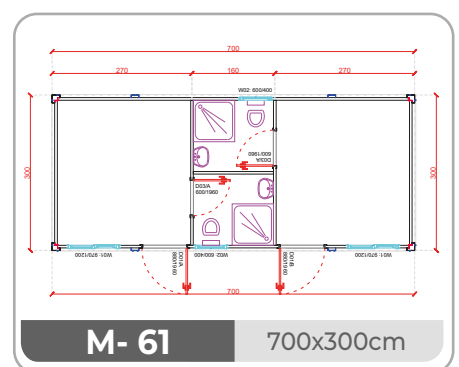

GH-2000.1 7,2' 218x218 cm **GH-3000.1** 10' 300x240 cm

FRONTANSICHT

GH-2400.1 8' 240x240 cm

FRONTANSICHT

GH-2400.2 13' 400x240 cm

FRONTANSICHT

GH-6000.1 20' 600x240 cm

FRONTANSICHT

GH-6000.2 20' 600x240 cm

PFÖRTNERCONTAINER & VERKAUFSCONTAINER

FRONTANSICHT

SP-10 7' 240x200 cm

FRONTANSICHT

SP-11 10' 300x240 cm

SP-A6000.1 20' 600x240 cm

FRONTANSICHT

SP-A6000.2 20' 600x240 cm

FRONTANSICHT

SP-A6000.3 20' 600x240 cm

FRONTANSICHT

MODULE-T
GERMANY GMBH

FRONTANSICHT

SEITENANSICHT

SP-A6000.4 2x20' 2/600x240 cm

FRONTANSICHT

SEITENANSICHT

SP-A6000.5 2x20' 2/600x240 cm

ÜBERGROßER CONTAINER 300 CM BREITE

AUßERGEWÖHNLICHER TRANSPORT

Die Transportkosten für See- und Landwege sind für Module mit 240 cm Breite optimiert. Die Montage von 240 cm breiten Modulen ist zwei- bis dreimal schneller als die von nicht standardmäßigen 300 cm breiten Modulen.