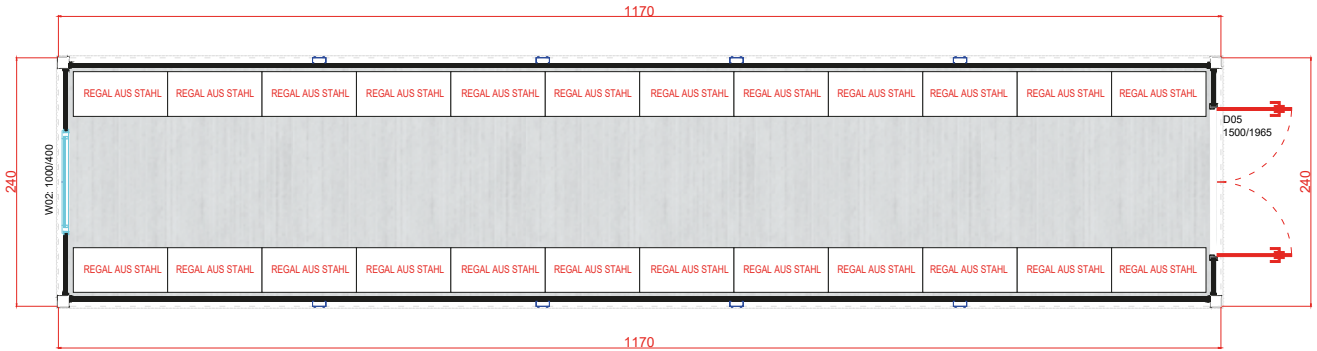

LC-15 20' 600x240 cm

LC-16 20' 600x240 cm

KOMBINIERTE ANLAGEN (UMKLEIDE – SANITÄR – AUFENTHALTSRAUM)

FRONTANSICHT

LC-20 20' 600x240 cm

FRONTANSICHT

LC-21 20' 600x240 cm

FRONTANSICHT

LC-22 20' 600x240 cm

MODULE-T
GERMANY GMBH

LC-23 26' 800x240 cm

LC-24 33' 1000x240 cm

LC-25 38' 1170x240 cm

AUSSTELLUNGSCONTAINER

INDIVIDUELL ANGEFERTIGTE TÜREN UND FENSTER

FRONTANSICHT

FSC-A6000.1 20' 600x240 cm

MODULE-T
GERMANY GMBH

FRONTANSICHT

FSC-A9000.1 30' 900x240 cm

FRONTANSICHT

FSC-A11700.1 40' 1170x240 cm

LAGERCONTAINER

STC-A3000.1 10' 300x240 cm

STC-A3000.2 10' 300x240 cm

STC-A6000.1 20' 600x240 cm

STC-A6000.2 20' 600x240 cm

STC-A11700.1 40' 1170x240 cm

AUFENTHALTSCONTAINER

CH-A6000.1 20' 600x240 cm

CH-A6000.2 20' 600x240 cm

DC-A6000.1 20' 600x240 cm