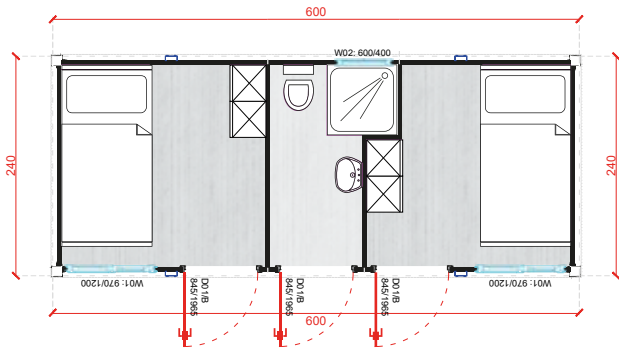

BÜROCONTAINER

OC-A3000.1 10'
300x240 cm

OC-A6000.1 20'
600x240 cm

OC-A6000.2 20'
600x240 cm

OC-A6000.3 20' 600x240 cm

OC-A6000.4 20' 600x240 cm

OC-10 33' 1000x240 cm

OC-11 33' 1000x240 cm

OC-12 2x20' 2/600x240 cm

OC-13 2x20' 2/600x240 cm

OC-14 2x30' 2/900x240 cm

OC-15 2x40' 2/1170x240 cm

BÜROCONTAINER

OC-A10000.1 33' 1000x240 cm

OC-16 33' 1000x240 cm

OC-A11700.2 40' 1170x240 cm

LC-22 20' 600x240 cm

MODULE-T
GERMANY GMBH

LC-23 26' 800x240 cm

LC-24 33' 1000x240 cm

LC-25 38' 1170x240 cm

AUSSTELLUNGSCONTAINER

INDIVIDUELL ANGEFERTIGTE TÜREN UND FENSTER

FRONTANSICHT

STC-A3000.2 10' 300x240 cm

STC-A6000.1 20' 600x240 cm

STC-A6000.2 20' 600x240 cm

STC-A11700.1 40' 1170x240 cm

AUFENTHALTSCONTAINER

CH-A6000.1 20' 600x240 cm

CH-A6000.2 20' 600x240 cm

DC-A6000.1 20' 600x240 cm