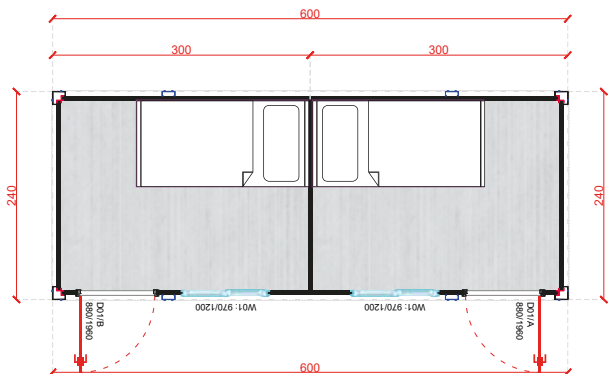

CH-30 20' 600x240 cm