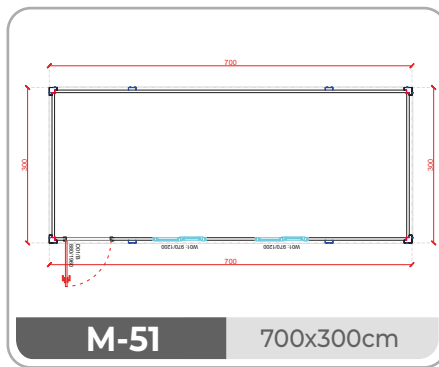

GH-6000.2 20' 600x240 cm

PFÖRTNERCONTAINER & VERKAUFSCONTAINER

FRONTANSICHT

SP-10 7' 240x200 cm

FRONTANSICHT

SP-11 10' 300x240 cm

SP-A6000.1 20' 600x240 cm

FRONTANSICHT

SP-A6000.2 20' 600x240 cm

FRONTANSICHT

SP-A6000.3 20' 600x240 cm

FRONTANSICHT

MODULE-T
GERMANY GMBH

FRONTANSICHT

SEITENANSICHT

SP-A6000.4 2x20' 2/600x240 cm

FRONTANSICHT

SEITENANSICHT

SP-A6000.5 2x20' 2/600x240 cm

ÜBERGROßER CONTAINER 300 CM BREITE

AUßERGEWÖHNLICHER TRANSPORT

Die Transportkosten für See- und Landwege sind für Module mit 240 cm Breite optimiert. Die Montage von 240 cm breiten Modulen ist zwei- bis dreimal schneller als die von nicht standardmäßigen 300 cm breiten Modulen.

MD-52 2/700x300cm

MD-53 2/700x300cm

ÜBERGROßER CONTAINER 300 CM BREITE

AUßERGEWÖHNLICHER TRANSPORT

Die Transportkosten für See- und Landwege sind für Module mit 240 cm Breite optimiert. Die Montage von 240 cm breiten Modulen ist zwei- bis dreimal schneller als die von nicht standardmäßigen 300 cm breiten Modulen.