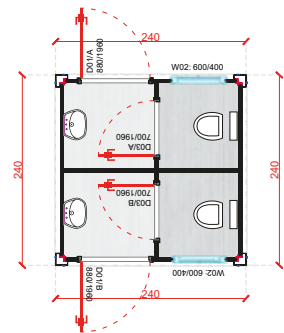

SN-40 20' 600x240 cm

SN-35 38' 1170x240 cm

SN-36 8' 240x240 cm

SN-37 38' 1170x240 cm

SN-38 8' 240x220 cm

UMKLEIDE CONTAINER

LC-A3000.1 10' 300x240 cm

LC-A3000.2 10' 300x240 cm