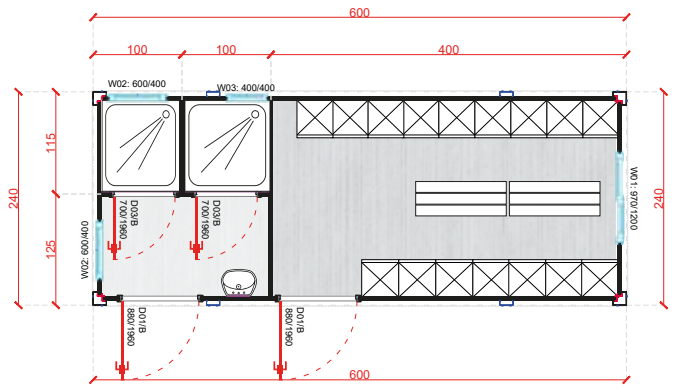

SN-40 20' 600x240 cm

SN-35 38' 1170x240 cm

SN-36 8' 240x240 cm

SN-37 38' 1170x240 cm

SN-38 8' 240x220 cm

UMKLEIDE CONTAINER

LC-A3000.1 10' 300x240 cm

LC-A3000.2 10' 300x240 cm

LC-A3000.3 10' 300x240 cm

LC-A3000.4 10' 300x240 cm

LC-A6000.1 20' 600x240 cm

LC-A6000.2 20' 600x240 cm

LC-10 20' 600x240 cm

LC-11 20' 600x240 cm

LC-12 20' 600x240 cm

LC-13 20' 600x240 cm

LC-15 20' 600x240 cm

LC-16 20' 600x240 cm

KOMBINIERTE ANLAGEN (UMKLEIDE – SANITÄR – AUFENTHALTSRAUM)

FRONTANSICHT

LC-20 20' 600x240 cm

FRONTANSICHT

LC-21 20' 600x240 cm

FRONTANSICHT

LC-22 20' 600x240 cm

MODULE-T
GERMANY GMBH

LC-23 26' 800x240 cm

LC-24 33' 1000x240 cm

LC-25 38' 1170x240 cm

AUSSTELLUNGSCONTAINER

INDIVIDUELL ANGEFERTIGTE TÜREN UND FENSTER

FRONTANSICHT