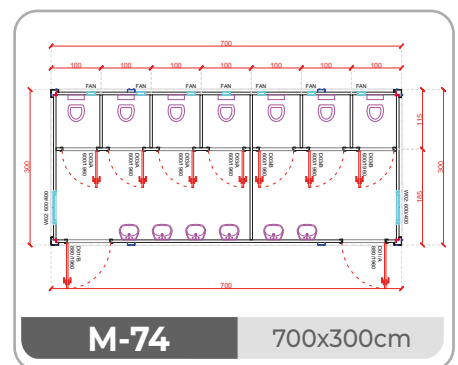

SP-A6000.2 20' 600x240 cm

FRONTANSICHT

SP-A6000.3 20' 600x240 cm

FRONTANSICHT

MODULE-T
GERMANY GMBH

FRONTANSICHT

SEITENANSICHT

SP-A6000.4 2x20' 2/600x240 cm

FRONTANSICHT

SEITENANSICHT

SP-A6000.5 2x20' 2/600x240 cm

ÜBERGROßER CONTAINER 300 CM BREITE

AUßERGEWÖHNLICHER TRANSPORT

Die Transportkosten für See- und Landwege sind für Module mit 240 cm Breite optimiert. Die Montage von 240 cm breiten Modulen ist zwei- bis dreimal schneller als die von nicht standardmäßigen 300 cm breiten Modulen.

M-62 700x300cm

M-63 700x300cm

M-64 700x300cm

M-65 700x300cm

M-66 700x300cm

M-67 700x300cm

MD-50 2/700x300cm

MD-51 2/700x300cm

MD-52 2/700x300cm

MD-53 2/700x300cm

ÜBERGROßER CONTAINER 300 CM BREITE

AUßERGEWÖHNLICHER TRANSPORT

Die Transportkosten für See- und Landwege sind für Module mit 240 cm Breite optimiert. Die Montage von 240 cm breiten Modulen ist zwei- bis dreimal schneller als die von nicht standardmäßigen 300 cm breiten Modulen.