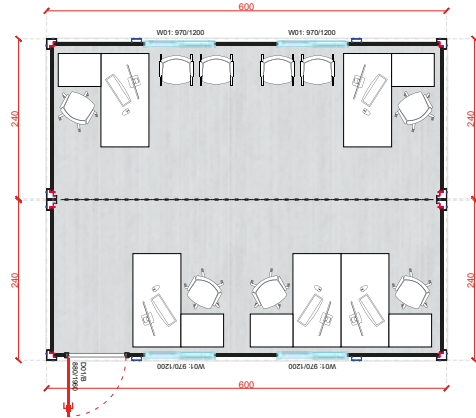

BÜROCONTAINER

OC-A3000.1 10'
300x240 cm

OC-A6000.1 20'
600x240 cm

OC-A6000.2 20'
600x240 cm

OC-A6000.3 20' 600x240 cm

OC-A6000.4 20' 600x240 cm

OC-10 33' 1000x240 cm

OC-11 33' 1000x240 cm

OC-12 2x20' 2/600x240 cm

OC-13 2x20' 2/600x240 cm

OC-14 2x30' 2/900x240 cm

OC-15 2x40' 2/1170x240 cm

BÜROCONTAINER

OC-A10000.1 33' 1000x240 cm

OC-16 33' 1000x240 cm

OC-A11700.2 40' 1170x240 cm

OC-24 20' 600x240 cm

OC-25 20' 600x240 cm

OC-26 2x20' 2/600x240 cm

OC-27 2x20' 600x240 cm

BÜROCONTAINER

1. STOCK

2. STOCK

SANITÄRCONTAINER

LC-22 20' 600x240 cm

MODULE-T
GERMANY GMBH

LC-23 26' 800x240 cm

LC-24 33' 1000x240 cm

LC-25 38' 1170x240 cm

AUSSTELLUNGSCONTAINER

INDIVIDUELL ANGEFERTIGTE TÜREN UND FENSTER

FRONTANSICHT