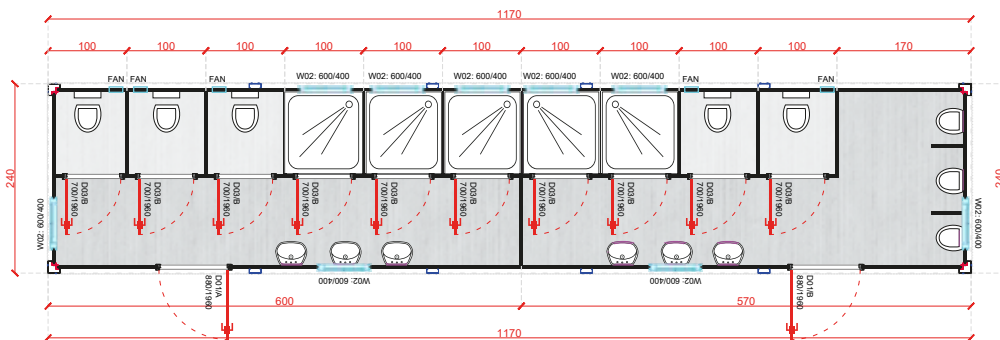

OC-24 20' 600x240 cm

OC-25 20' 600x240 cm

OC-26 2x20' 2/600x240 cm

OC-27 2x20' 600x240 cm

BÜROCONTAINER

1. STOCK

2. STOCK

SANITÄRCONTAINER

SC-A6000.4 20' 600x240 cm

SN-30 20' 600x240 cm

SN-31 20' 600x240 cm

SN-32 20' 600x240 cm

SN-33 20' 600x240 cm

SN-34 20' 600x240 cm

MODULE-T
GERMANY GMBH

SN-39 20' 600x240 cm

SN-40 20' 600x240 cm

SN-35 38' 1170x240 cm

SN-36 8' 240x240 cm

SN-37 38' 1170x240 cm

SN-38 8' 240x220 cm

UMKLEIDE CONTAINER

LC-A3000.1 10' 300x240 cm

LC-A3000.2 10' 300x240 cm

LC-15 20' 600x240 cm

LC-16 20' 600x240 cm

KOMBINIERTE ANLAGEN (UMKLEIDE – SANITÄR – AUFENTHALTSRAUM)

FRONTANSICHT

LC-20 20' 600x240 cm

FRONTANSICHT

LC-21 20' 600x240 cm

FRONTANSICHT