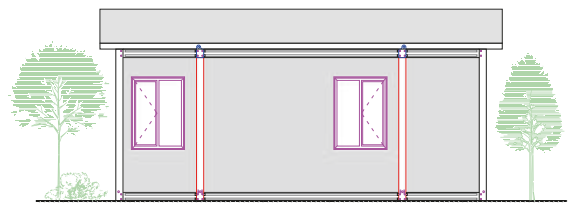

AUFENTHALTSCONTAINER

FRONTANSICHT

CH-A6000.3 2x20' 2/600x240 cm

FRONTANSICHT

CH-A6000.4 2x20' 2/600x240 cm

FRONTANSICHT

CH-A6000.5 2x20' 2/600x240 cm

FRONTANSICHT