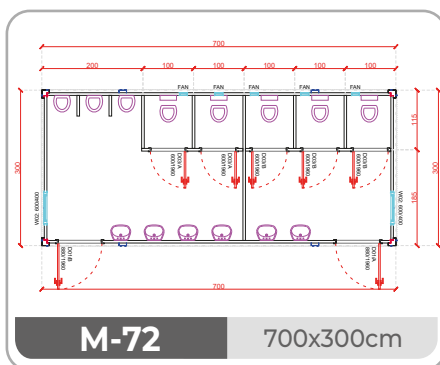

SP-A6000.2 20' 600x240 cm

FRONTANSICHT

SP-A6000.3 20' 600x240 cm

FRONTANSICHT

MODULE-T
GERMANY GMBH

FRONTANSICHT

SEITENANSICHT

SP-A6000.4 2x20' 2/600x240 cm

FRONTANSICHT

SEITENANSICHT

SP-A6000.5 2x20' 2/600x240 cm

ÜBERGROßER CONTAINER 300 CM BREITE

AUßERGEWÖHNLICHER TRANSPORT

Die Transportkosten für See- und Landwege sind für Module mit 240 cm Breite optimiert. Die Montage von 240 cm breiten Modulen ist zwei- bis dreimal schneller als die von nicht standardmäßigen 300 cm breiten Modulen.

M-62 700x300cm

M-63 700x300cm

M-64 700x300cm

M-65 700x300cm

M-66 700x300cm

M-67 700x300cm

MD-50 2/700x300cm

MD-51 2/700x300cm

MD-52 2/700x300cm

MD-53 2/700x300cm

ÜBERGROßER CONTAINER 300 CM BREITE

AUßERGEWÖHNLICHER TRANSPORT

Die Transportkosten für See- und Landwege sind für Module mit 240 cm Breite optimiert. Die Montage von 240 cm breiten Modulen ist zwei- bis dreimal schneller als die von nicht standardmäßigen 300 cm breiten Modulen.