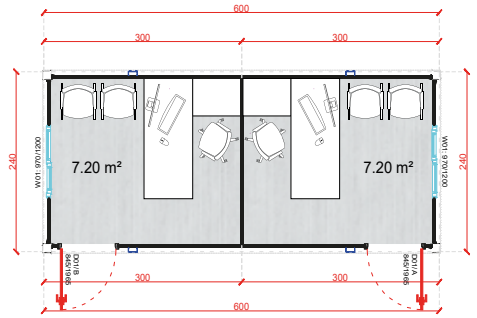

BÜROCONTAINER

OC-A3000.1 10'
300x240 cm

OC-A6000.1 20'
600x240 cm

OC-A6000.2 20'
600x240 cm

OC-A6000.3 20' 600x240 cm

OC-A6000.4 20' 600x240 cm

OC-10 33' 1000x240 cm

OC-11 33' 1000x240 cm

OC-12 2x20' 2/600x240 cm

OC-13 2x20' 2/600x240 cm

OC-14 2x30' 2/900x240 cm

OC-15 2x40' 2/1170x240 cm

BÜROCONTAINER

OC-A10000.1 33' 1000x240 cm

OC-16 33' 1000x240 cm

OC-A11700.2 40' 1170x240 cm

OC-24 20' 600x240 cm

OC-25 20' 600x240 cm

OC-26 2x20' 2/600x240 cm

OC-27 2x20' 600x240 cm

BÜROCONTAINER

1. STOCK

2. STOCK

SANITÄRCONTAINER

LC-22 20' 600x240 cm

MODULE-T
GERMANY GMBH

LC-23 26' 800x240 cm

LC-24 33' 1000x240 cm

LC-25 38' 1170x240 cm

AUSSTELLUNGSCONTAINER

INDIVIDUELL ANGEFERTIGTE TÜREN UND FENSTER

FRONTANSICHT