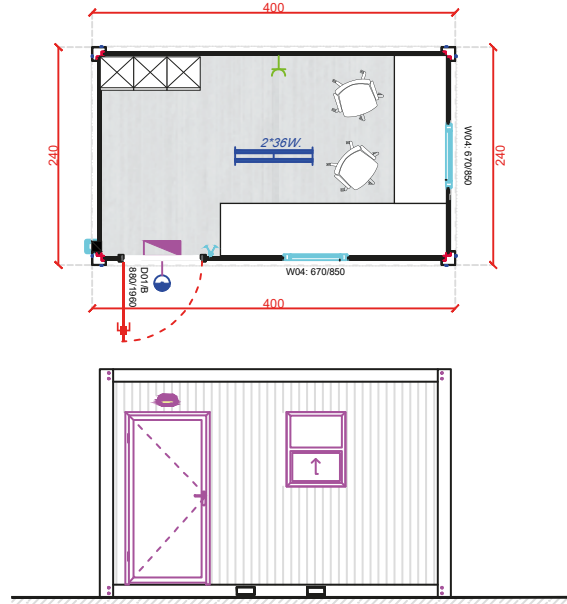

IC-30

20'

600x240 cm

IC-31

26'

800x240 cm

IC-32

2/20'

IC-35

33'

1000x240 cm

IC-36

2x33'

2/1000x240 cm

PFÖRTNERCONTAINER & VERKAUFSCONTAINER

GH-1500.1 4,7' 143x143 cm **GH-1500.2** 7,2' 218x143 cm **GH-1500.3** 8,8' 268x143 cm

GH-2000.1 7,2' 218x218 cm **GH-3000.1** 10' 300x240 cm

FRONTANSICHT

GH-2400.1 8' 240x240 cm

FRONTANSICHT

GH-2400.2 13' 400x240 cm

FRONTANSICHT

GH-6000.1 20' 600x240 cm

FRONTANSICHT

GH-6000.2 20' 600x240 cm

PFÖRTNERCONTAINER & VERKAUFSCONTAINER

FRONTANSICHT

SP-10 7' 240x200 cm

FRONTANSICHT

SP-11 10' 300x240 cm

SP-A6000.1 20' 600x240 cm

FRONTANSICHT