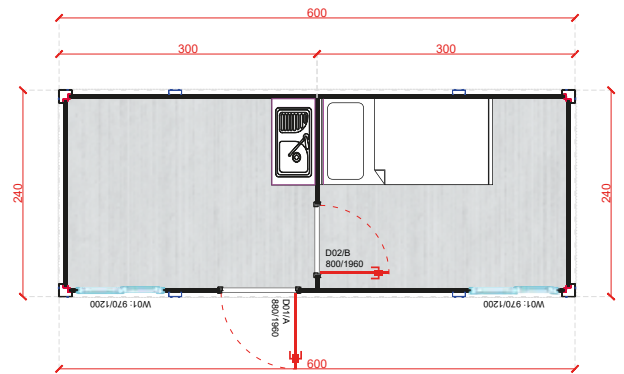

CH-31 20' 600x300 cm