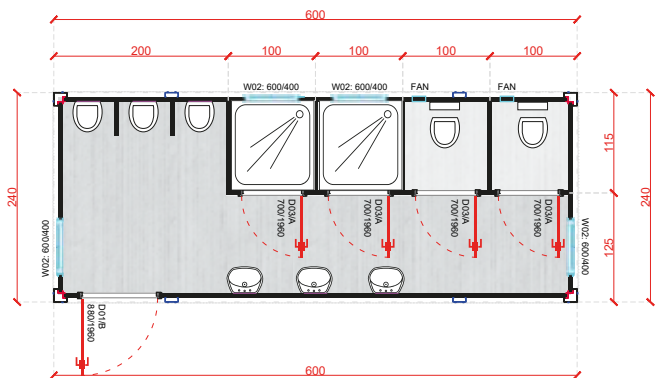

SN-32 20' 600x240 cm