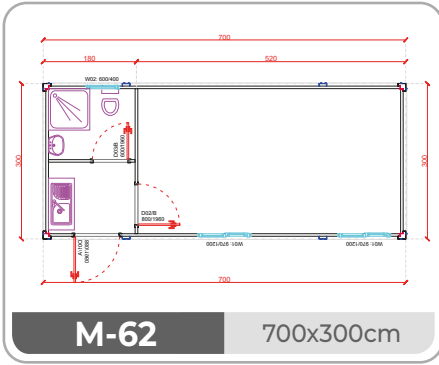

GH-2000.1 7,2' 218x218 cm **GH-3000.1** 10' 300x240 cm

FRONTANSICHT

GH-2400.1 8' 240x240 cm

FRONTANSICHT

GH-2400.2 13' 400x240 cm

FRONTANSICHT

GH-6000.1 20' 600x240 cm

FRONTANSICHT

GH-6000.2 20' 600x240 cm

PFÖRTNERCONTAINER & VERKAUFSCONTAINER

FRONTANSICHT

SP-10 7' 240x200 cm

FRONTANSICHT

SP-11 10' 300x240 cm

SP-A6000.1 20' 600x240 cm

FRONTANSICHT

SP-A6000.2 20' 600x240 cm

FRONTANSICHT

SP-A6000.3 20' 600x240 cm

FRONTANSICHT

MODULE-T
GERMANY GMBH

FRONTANSICHT

SEITENANSICHT

SP-A6000.4 2x20' 2/600x240 cm

FRONTANSICHT

SEITENANSICHT

SP-A6000.5 2x20' 2/600x240 cm

ÜBERGROßER CONTAINER 300 CM BREITE

AUßERGEWÖHNLICHER TRANSPORT

Die Transportkosten für See- und Landwege sind für Module mit 240 cm Breite optimiert. Die Montage von 240 cm breiten Modulen ist zwei- bis dreimal schneller als die von nicht standardmäßigen 300 cm breiten Modulen.