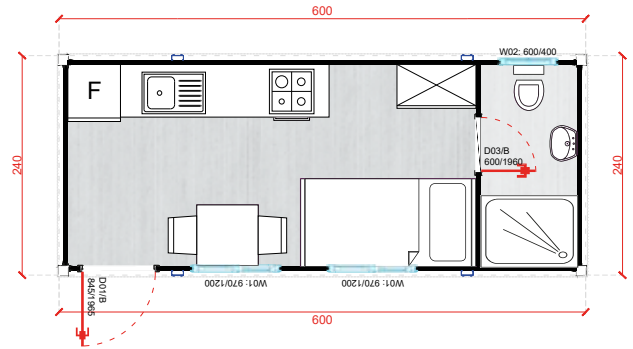

BÜROCONTAINER

OC-A3000.1 10'
300x240 cm

OC-A6000.1 20'
600x240 cm

OC-A6000.2 20'
600x240 cm

OC-A6000.3 20' 600x240 cm

OC-A6000.4 20' 600x240 cm

OC-10 33' 1000x240 cm

OC-11 33' 1000x240 cm

OC-12 2x20' 2/600x240 cm

OC-13 2x20' 2/600x240 cm

OC-14 2x30' 2/900x240 cm

OC-15 2x40' 2/1170x240 cm

BÜROCONTAINER

OC-A10000.1 33' 1000x240 cm

OC-16 33' 1000x240 cm

OC-A11700.2 40' 1170x240 cm

LC-22 20' 600x240 cm

MODULE-T
GERMANY GMBH

LC-23 26' 800x240 cm

LC-24 33' 1000x240 cm

LC-25 38' 1170x240 cm

AUSSTELLUNGSCONTAINER

INDIVIDUELL ANGEFERTIGTE TÜREN UND FENSTER

FRONTANSICHT

STC-A3000.2 10' 300x240 cm

STC-A6000.1 20' 600x240 cm

STC-A6000.2 20' 600x240 cm

STC-A11700.1 40' 1170x240 cm

AUFENTHALTSCONTAINER

CH-A6000.1 20' 600x240 cm

CH-A6000.2 20' 600x240 cm

DC-A6000.1 20' 600x240 cm