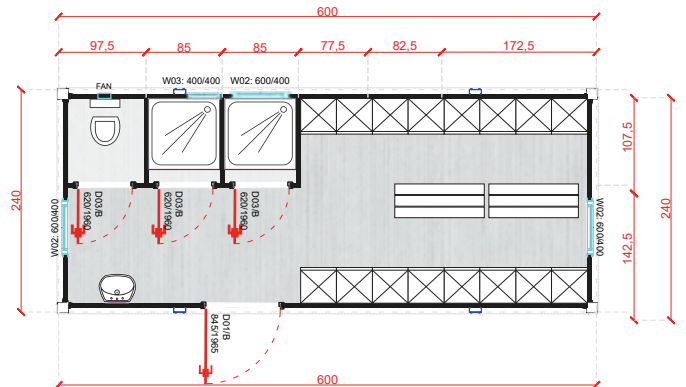

SN-40 20' 600x240 cm

SN-35 38' 1170x240 cm

SN-36 8' 240x240 cm

SN-37 38' 1170x240 cm

SN-38 8' 240x220 cm

UMKLEIDE CONTAINER

LC-A3000.1 10' 300x240 cm

LC-A3000.2 10' 300x240 cm

LC-A3000.3 10' 300x240 cm

LC-A3000.4 10' 300x240 cm

LC-A6000.1 20' 600x240 cm

LC-A6000.2 20' 600x240 cm

LC-10 20' 600x240 cm

LC-11 20' 600x240 cm

LC-12 20' 600x240 cm

LC-13 20' 600x240 cm

LC-15 20' 600x240 cm

LC-16 20' 600x240 cm

KOMBINIERTE ANLAGEN (UMKLEIDE – SANITÄR – AUFENTHALTSRAUM)

FRONTANSICHT

LC-20 20' 600x240 cm

FRONTANSICHT

LC-21 20' 600x240 cm

FRONTANSICHT

LC-22 20' 600x240 cm

MODULE-T
GERMANY GMBH

LC-23 26' 800x240 cm

LC-24 33' 1000x240 cm

LC-25 38' 1170x240 cm

AUSSTELLUNGSCONTAINER

INDIVIDUELL ANGEFERTIGTE TÜREN UND FENSTER

FRONTANSICHT