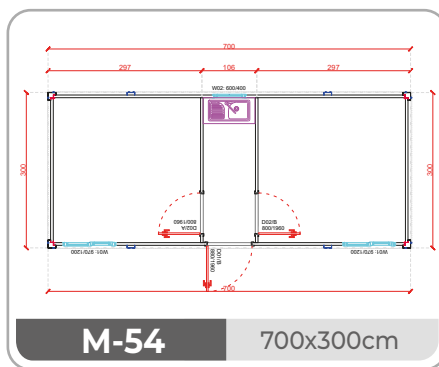

GH-2000.1 7,2' 218x218 cm **GH-3000.1** 10' 300x240 cm

FRONTANSICHT

GH-2400.1 8' 240x240 cm

FRONTANSICHT

GH-2400.2 13' 400x240 cm

FRONTANSICHT

GH-6000.1 20' 600x240 cm

FRONTANSICHT

GH-6000.2 20' 600x240 cm

PFÖRTNERCONTAINER & VERKAUFSCONTAINER

FRONTANSICHT

SP-10 7' 240x200 cm

FRONTANSICHT

SP-11 10' 300x240 cm

SP-A6000.1 20' 600x240 cm

FRONTANSICHT

SP-A6000.2 20' 600x240 cm

FRONTANSICHT

SP-A6000.3 20' 600x240 cm

FRONTANSICHT

MODULE-T
GERMANY GMBH

FRONTANSICHT

SEITENANSICHT

SP-A6000.4 2x20' 2/600x240 cm

FRONTANSICHT

SEITENANSICHT

SP-A6000.5 2x20' 2/600x240 cm

ÜBERGROßER CONTAINER 300 CM BREITE

AUßERGEWÖHNLICHER TRANSPORT

Die Transportkosten für See- und Landwege sind für Module mit 240 cm Breite optimiert. Die Montage von 240 cm breiten Modulen ist zwei- bis dreimal schneller als die von nicht standardmäßigen 300 cm breiten Modulen.