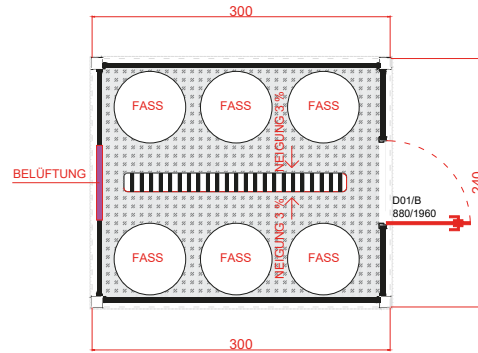

LC-15 20' 600x240 cm

LC-16 20' 600x240 cm

KOMBINIERTE ANLAGEN (UMKLEIDE – SANITÄR – AUFENTHALTSRAUM)

FRONTANSICHT

LC-20 20' 600x240 cm

FRONTANSICHT

LC-21 20' 600x240 cm

FRONTANSICHT

LC-22 20' 600x240 cm

MODULE-T
GERMANY GMBH

LC-23 26' 800x240 cm

LC-24 33' 1000x240 cm

LC-25 38' 1170x240 cm

AUSSTELLUNGSCONTAINER

INDIVIDUELL ANGEFERTIGTE TÜREN UND FENSTER

FRONTANSICHT

FSC-A6000.1 20' 600x240 cm

MODULE-T
GERMANY GMBH

FRONTANSICHT

FSC-A9000.1 30' 900x240 cm

FRONTANSICHT

FSC-A11700.1 40' 1170x240 cm

LAGERCONTAINER

STC-A3000.1 10' 300x240 cm

STC-A3000.2 10' 300x240 cm

STC-A6000.1 20' 600x240 cm

STC-A6000.2 20' 600x240 cm

STC-A11700.1 40' 1170x240 cm

AUFENTHALTSCONTAINER

CH-A6000.1 20' 600x240 cm

CH-A6000.2 20' 600x240 cm

DC-A6000.1 20' 600x240 cm