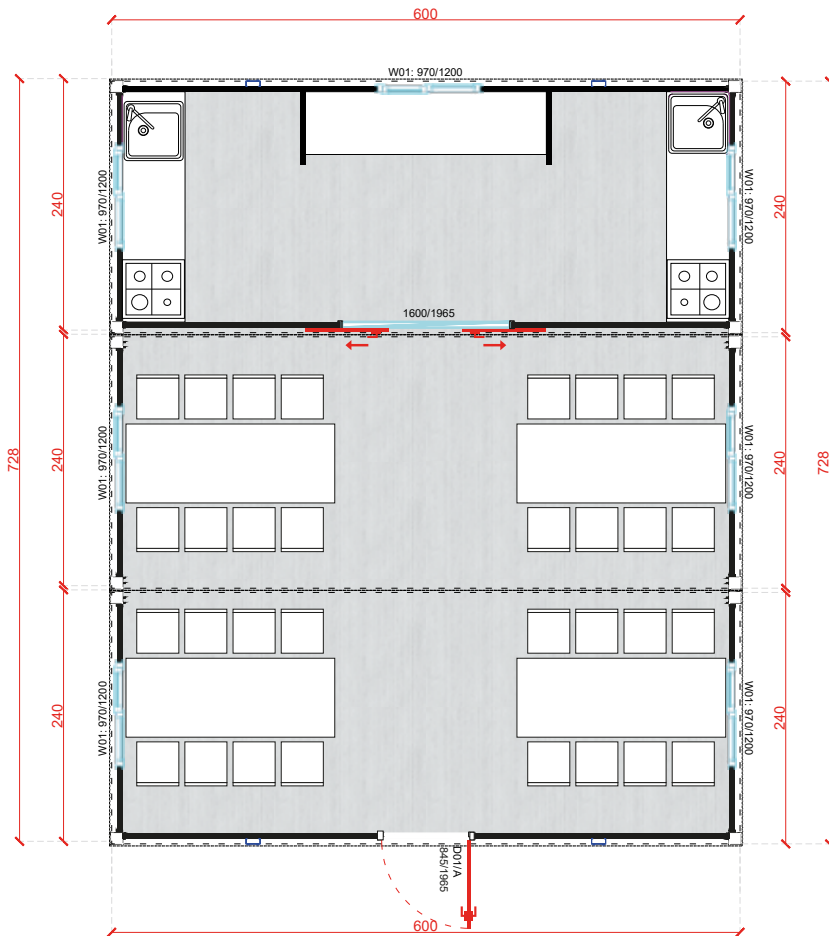

3x20'

HS-16
3/600x240 cm

32
Pers.