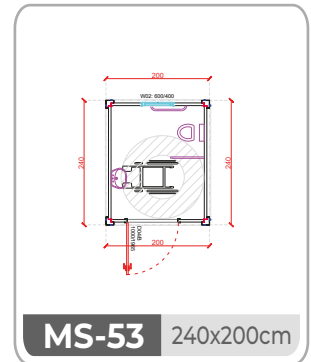

SP-A6000.2 20' 600x240 cm

FRONTANSICHT

SP-A6000.3 20' 600x240 cm

FRONTANSICHT

MODULE-T
GERMANY GMBH

FRONTANSICHT

SEITENANSICHT

SP-A6000.4 2x20' 2/600x240 cm

FRONTANSICHT

SEITENANSICHT

SP-A6000.5 2x20' 2/600x240 cm

ÜBERGROßER CONTAINER 300 CM BREITE

AUßERGEWÖHNLICHER TRANSPORT

Die Transportkosten für See- und Landwege sind für Module mit 240 cm Breite optimiert. Die Montage von 240 cm breiten Modulen ist zwei- bis dreimal schneller als die von nicht standardmäßigen 300 cm breiten Modulen.

M-62 700x300cm

M-63 700x300cm

M-64 700x300cm

M-65 700x300cm

M-66 700x300cm

M-67 700x300cm

MD-50 2/700x300cm

MD-51 2/700x300cm

MD-52 2/700x300cm

MD-53 2/700x300cm

ÜBERGROßER CONTAINER 300 CM BREITE

AUßERGEWÖHNLICHER TRANSPORT

Die Transportkosten für See- und Landwege sind für Module mit 240 cm Breite optimiert. Die Montage von 240 cm breiten Modulen ist zwei- bis dreimal schneller als die von nicht standardmäßigen 300 cm breiten Modulen.