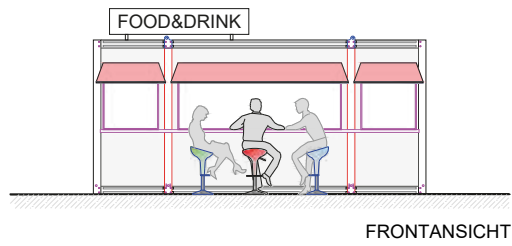

FRONTANSICHT