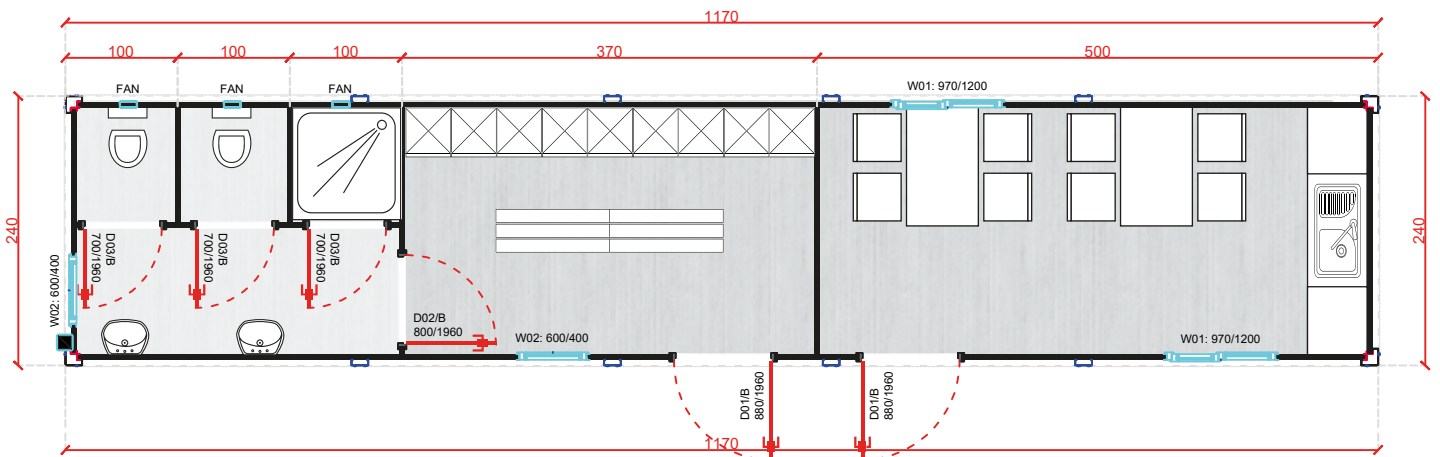

BÜROCONTAINER

OC-A3000.1 10'
300x240 cm

OC-A6000.1 20'
600x240 cm

OC-A6000.2 20'
600x240 cm

OC-A6000.3 20' 600x240 cm

OC-A6000.4 20' 600x240 cm

OC-10 33' 1000x240 cm

OC-11 33' 1000x240 cm

SN-40 20' 600x240 cm

SN-35 38' 1170x240 cm

SN-36 8' 240x240 cm

SN-37 38' 1170x240 cm

SN-38 8' 240x220 cm

UMKLEIDE CONTAINER

LC-A3000.1 10' 300x240 cm

LC-A3000.2 10' 300x240 cm

LC-15 20' 600x240 cm

LC-16 20' 600x240 cm

KOMBINIERTE ANLAGEN (UMKLEIDE – SANITÄR – AUFENTHALTSRAUM)

FRONTANSICHT

LC-20 20' 600x240 cm

FRONTANSICHT

LC-21 20' 600x240 cm

FRONTANSICHT

LC-22 20' 600x240 cm

MODULE-T
GERMANY GMBH

LC-23 26' 800x240 cm

LC-24 33' 1000x240 cm

LC-25 38' 1170x240 cm

AUSSTELLUNGSCONTAINER

INDIVIDUELL ANGEFERTIGTE TÜREN UND FENSTER

FRONTANSICHT