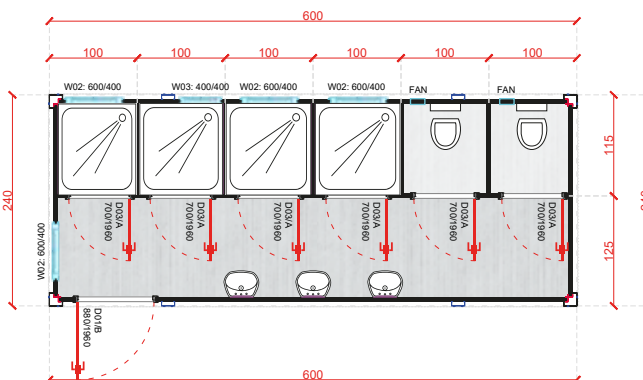

SC-A3000.1 10'
300x240 cm

SC-A3000.2 10'
300x240 cm

SC-A3000.3 10'
300x240 cm

SC-A3000.4 10'
300x240 cm

SC-A6000.8 20' 600x240 cm

SC-A6000.1 20' 600x240 cm

SC-A6000.2 20' 600x240 cm

SANITÄRCONTAINER

SC-A6000.4 20' 600x240 cm

SN-30 20' 600x240 cm

SN-31 20' 600x240 cm

SN-32 20' 600x240 cm

SN-33 20' 600x240 cm

SN-34 20' 600x240 cm

MODULE-T
GERMANY GMBH

SN-39 20' 600x240 cm

SN-40 20' 600x240 cm

SN-35 38' 1170x240 cm

SN-36 8' 240x240 cm

SN-37 38' 1170x240 cm

SN-38 8' 240x220 cm

UMKLEIDE CONTAINER

LC-A3000.1 10' 300x240 cm

LC-A3000.2 10' 300x240 cm

LC-15 20' 600x240 cm

LC-16 20' 600x240 cm

KOMBINIERTE ANLAGEN (UMKLEIDE – SANITÄR – AUFENTHALTSRAUM)

FRONTANSICHT

LC-20 20' 600x240 cm

FRONTANSICHT

LC-21 20' 600x240 cm

FRONTANSICHT