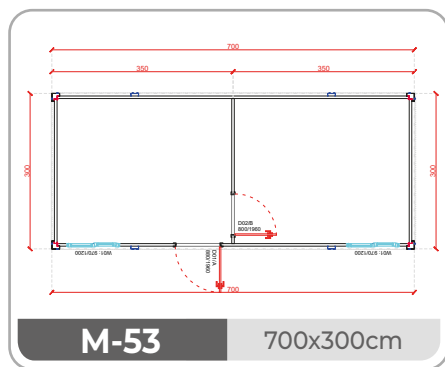

GH-6000.2 20' 600x240 cm

PFÖRTNERCONTAINER & VERKAUFSCONTAINER

FRONTANSICHT

SP-10 7' 240x200 cm

FRONTANSICHT

SP-11 10' 300x240 cm

SP-A6000.1 20' 600x240 cm

FRONTANSICHT

SP-A6000.2 20' 600x240 cm

FRONTANSICHT

SP-A6000.3 20' 600x240 cm

FRONTANSICHT

MODULE-T
GERMANY GMBH

FRONTANSICHT

SEITENANSICHT

SP-A6000.4 2x20' 2/600x240 cm

FRONTANSICHT

SEITENANSICHT

SP-A6000.5 2x20' 2/600x240 cm

ÜBERGROßER CONTAINER 300 CM BREITE

AUßERGEWÖHNLICHER TRANSPORT

Die Transportkosten für See- und Landwege sind für Module mit 240 cm Breite optimiert. Die Montage von 240 cm breiten Modulen ist zwei- bis dreimal schneller als die von nicht standardmäßigen 300 cm breiten Modulen.

MD-52 2/700x300cm

MD-53 2/700x300cm

ÜBERGROßER CONTAINER 300 CM BREITE

AUßERGEWÖHNLICHER TRANSPORT

Die Transportkosten für See- und Landwege sind für Module mit 240 cm Breite optimiert. Die Montage von 240 cm breiten Modulen ist zwei- bis dreimal schneller als die von nicht standardmäßigen 300 cm breiten Modulen.