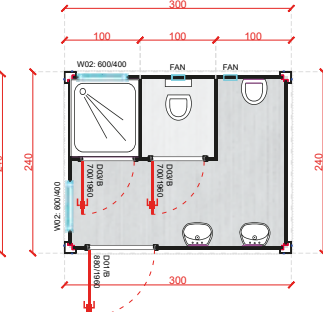

BÜROCONTAINER

OC-A3000.1 10'
300x240 cm

OC-A6000.1 20'
600x240 cm

OC-A6000.2 20'
600x240 cm

OC-A6000.3 20' 600x240 cm

OC-A6000.4 20' 600x240 cm

OC-10 33' 1000x240 cm

OC-11 33' 1000x240 cm

OC-12 2x20' 2/600x240 cm

OC-13 2x20' 2/600x240 cm

OC-14 2x30' 2/900x240 cm

OC-15 2x40' 2/1170x240 cm

BÜROCONTAINER

OC-A10000.1 33' 1000x240 cm

OC-16 33' 1000x240 cm

OC-A11700.2 40' 1170x240 cm

SN-20
268x143 cm **8,8'**

SN-21
268x143 cm **8,8'**

SN-22
268x143 cm **8,8'**

SN-23
268x143 cm **8,8'**

SN-41
268x143 cm **8,8'**

Kleine Sanitärkabinen (145cm Breite): Lieferung fertig montiert im Schiffscontainer möglich!

SN-24/25
143x143 cm **4,7'**

SN-26
400x143 cm **13'**

SN-27
400x143 cm **13'**

SN-28
400x143 cm **13'**

SC-A2000.1
240x200 cm **8'**

SC-A2500.2
300x240 cm **10'**

SC-A2500.1
240x240 cm **8'**

MODULE-T
GERMANY GMBH