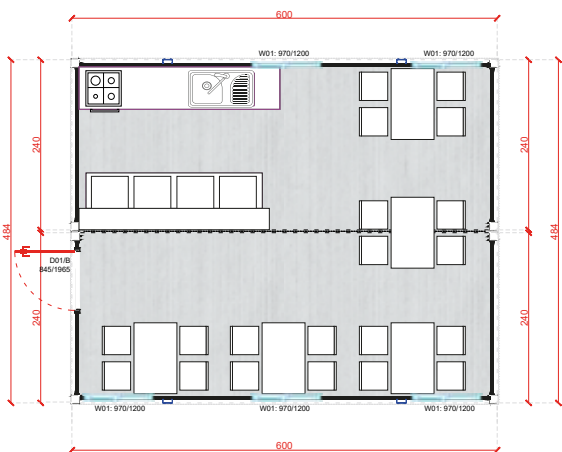

BÜROCONTAINER

OC-A3000.1 10'
300x240 cm

OC-A6000.1 20'
600x240 cm

OC-A6000.2 20'
600x240 cm

OC-A6000.3 20' 600x240 cm

OC-A6000.4 20' 600x240 cm

OC-10 33' 1000x240 cm

OC-11 33' 1000x240 cm

OC-12 2x20' 2/600x240 cm

OC-13 2x20' 2/600x240 cm

OC-14 2x30' 2/900x240 cm

OC-15 2x40' 2/1170x240 cm

BÜROCONTAINER

OC-A10000.1 33' 1000x240 cm

OC-16 33' 1000x240 cm

OC-A11700.2 40' 1170x240 cm

LC-15 20' 600x240 cm

LC-16 20' 600x240 cm

KOMBINIERTE ANLAGEN (UMKLEIDE – SANITÄR – AUFENTHALTSRAUM)

FRONTANSICHT

LC-20 20' 600x240 cm

FRONTANSICHT

LC-21 20' 600x240 cm

FRONTANSICHT

HS-10
600x240 cm

12
Pers.

26'

HS-11
800x240 cm

14
Pers.

33'

HS-12
1000x240 cm

18
Pers.