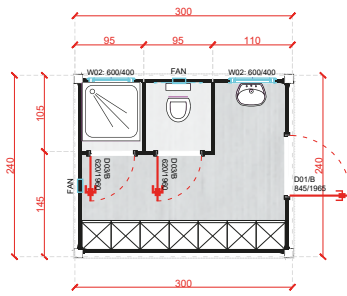

SN-40 20' 600x240 cm

SN-35 38' 1170x240 cm

SN-36 8' 240x240 cm

SN-37 38' 1170x240 cm

SN-38 8' 240x220 cm

UMKLEIDE CONTAINER

LC-A3000.1 10' 300x240 cm

LC-A3000.2 10' 300x240 cm

LC-A3000.3 10' 300x240 cm

LC-A3000.4 10' 300x240 cm

LC-A6000.1 20' 600x240 cm

LC-A6000.2 20' 600x240 cm

LC-10 20' 600x240 cm

LC-11 20' 600x240 cm

LC-12 20' 600x240 cm

LC-13 20' 600x240 cm

LC-15 20' 600x240 cm

LC-16 20' 600x240 cm

KOMBINIERTE ANLAGEN (UMKLEIDE – SANITÄR – AUFENTHALTSRAUM)

FRONTANSICHT

LC-20 20' 600x240 cm

FRONTANSICHT

LC-21 20' 600x240 cm

FRONTANSICHT

LC-22 20' 600x240 cm

MODULE-T
GERMANY GMBH

LC-23 26' 800x240 cm

LC-24 33' 1000x240 cm

LC-25 38' 1170x240 cm

AUSSTELLUNGSCONTAINER

INDIVIDUELL ANGEFERTIGTE TÜREN UND FENSTER

FRONTANSICHT