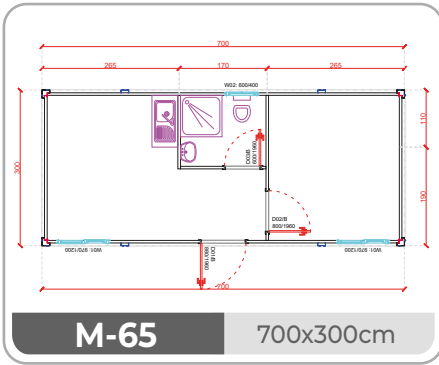

M-65 700x300cm