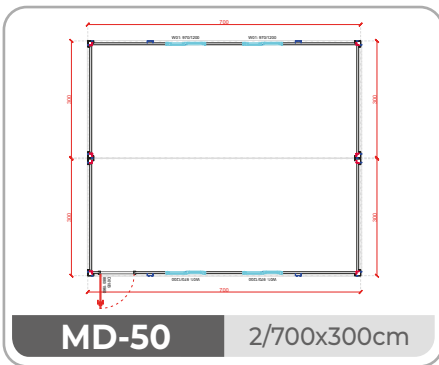

SP-A6000.2 20' 600x240 cm

FRONTANSICHT

SP-A6000.3 20' 600x240 cm

FRONTANSICHT

MODULE-T
GERMANY GMBH

FRONTANSICHT

SEITENANSICHT

SP-A6000.4 2x20' 2/600x240 cm

FRONTANSICHT

SEITENANSICHT

SP-A6000.5 2x20' 2/600x240 cm

ÜBERGROßER CONTAINER 300 CM BREITE

AUßERGEWÖHNLICHER TRANSPORT

Die Transportkosten für See- und Landwege sind für Module mit 240 cm Breite optimiert. Die Montage von 240 cm breiten Modulen ist zwei- bis dreimal schneller als die von nicht standardmäßigen 300 cm breiten Modulen.

M-62 700x300cm

M-63 700x300cm

M-64 700x300cm

M-65 700x300cm

M-66 700x300cm

M-67 700x300cm

MD-50 2/700x300cm

MD-51 2/700x300cm

MD-52 2/700x300cm

MD-53 2/700x300cm

ÜBERGROßER CONTAINER 300 CM BREITE

AUßERGEWÖHNLICHER TRANSPORT

Die Transportkosten für See- und Landwege sind für Module mit 240 cm Breite optimiert. Die Montage von 240 cm breiten Modulen ist zwei- bis dreimal schneller als die von nicht standardmäßigen 300 cm breiten Modulen.