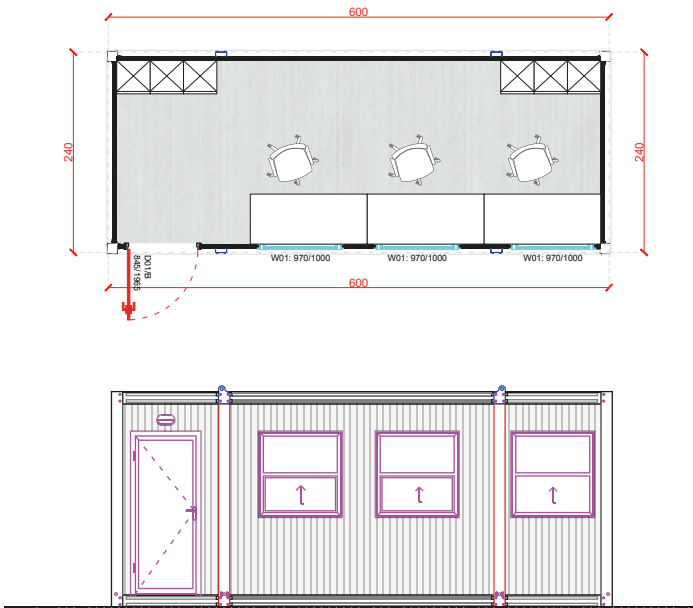

IC-35

33'

1000x240 cm

IC-36

2x33'

2/1000x240 cm

PFÖRTNERCONTAINER & VERKAUFSCONTAINER

GH-1500.1 4,7' 143x143 cm **GH-1500.2** 7,2' 218x143 cm **GH-1500.3** 8,8' 268x143 cm

GH-2000.1 7,2' 218x218 cm **GH-3000.1** 10' 300x240 cm

FRONTANSICHT

GH-2400.1 8' 240x240 cm

FRONTANSICHT

GH-2400.2 13' 400x240 cm

FRONTANSICHT

GH-6000.1 20' 600x240 cm

FRONTANSICHT

GH-6000.2 20' 600x240 cm

PFÖRTNERCONTAINER & VERKAUFSCONTAINER

FRONTANSICHT

SP-10 7' 240x200 cm

FRONTANSICHT

SP-11 10' 300x240 cm

SP-A6000.1 20' 600x240 cm

FRONTANSICHT