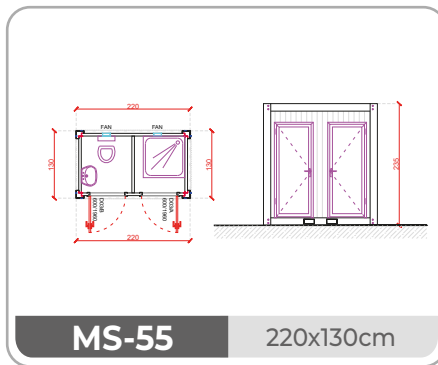

M-62 700x300cm

M-63 700x300cm

M-64 700x300cm

M-65 700x300cm

M-66 700x300cm

M-67 700x300cm

MD-50 2/700x300cm

MD-51 2/700x300cm

MD-52 2/700x300cm

MD-53 2/700x300cm

ÜBERGROßER CONTAINER 300 CM BREITE

AUßERGEWÖHNLICHER TRANSPORT

Die Transportkosten für See- und Landwege sind für Module mit 240 cm Breite optimiert. Die Montage von 240 cm breiten Modulen ist zwei- bis dreimal schneller als die von nicht standardmäßigen 300 cm breiten Modulen.