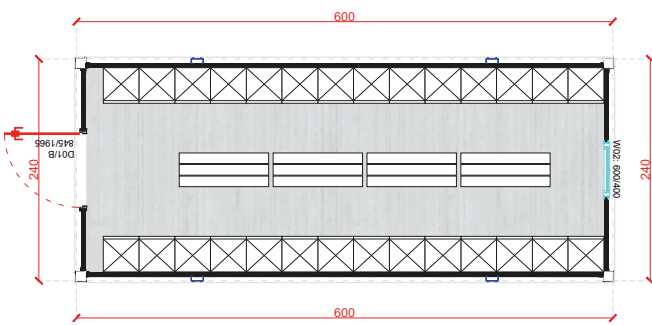

SN-40 20' 600x240 cm

SN-35 38' 1170x240 cm

SN-36 8' 240x240 cm

SN-37 38' 1170x240 cm

SN-38 8' 240x220 cm

UMKLEIDE CONTAINER

LC-A3000.1 10' 300x240 cm

LC-A3000.2 10' 300x240 cm

LC-A3000.3 10' 300x240 cm

LC-A3000.4 10' 300x240 cm

LC-A6000.1 20' 600x240 cm

LC-A6000.2 20' 600x240 cm

LC-10 20' 600x240 cm

LC-11 20' 600x240 cm

LC-12 20' 600x240 cm

LC-13 20' 600x240 cm

LC-15 20' 600x240 cm

LC-16 20' 600x240 cm

KOMBINIERTE ANLAGEN (UMKLEIDE – SANITÄR – AUFENTHALTSRAUM)

FRONTANSICHT

LC-20 20' 600x240 cm

FRONTANSICHT

LC-21 20' 600x240 cm

FRONTANSICHT

LC-22 20' 600x240 cm

MODULE-T
GERMANY GMBH

LC-23 26' 800x240 cm

LC-24 33' 1000x240 cm

LC-25 38' 1170x240 cm

AUSSTELLUNGSCONTAINER

INDIVIDUELL ANGEFERTIGTE TÜREN UND FENSTER

FRONTANSICHT