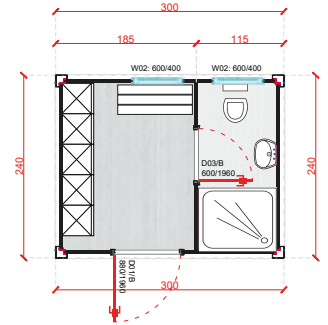

BÜROCONTAINER

OC-A3000.1 10'
300x240 cm

OC-A6000.1 20'
600x240 cm

OC-A6000.2 20'
600x240 cm

OC-A6000.3 20' 600x240 cm

OC-A6000.4 20' 600x240 cm

OC-10 33' 1000x240 cm

OC-11 33' 1000x240 cm

SN-40 20' 600x240 cm

SN-35 38' 1170x240 cm

SN-36 8' 240x240 cm

SN-37 38' 1170x240 cm

SN-38 8' 240x220 cm

UMKLEIDE CONTAINER

LC-A3000.1 10' 300x240 cm

LC-A3000.2 10' 300x240 cm

LC-A3000.3 10' 300x240 cm

LC-A3000.4 10' 300x240 cm

LC-A6000.1 20' 600x240 cm

LC-A6000.2 20' 600x240 cm

LC-10 20' 600x240 cm

LC-11 20' 600x240 cm

LC-12 20' 600x240 cm

LC-13 20' 600x240 cm

LC-15 20' 600x240 cm

LC-16 20' 600x240 cm

KOMBINIERTE ANLAGEN (UMKLEIDE – SANITÄR – AUFENTHALTSRAUM)

FRONTANSICHT

LC-20 20' 600x240 cm

FRONTANSICHT

LC-21 20' 600x240 cm

FRONTANSICHT