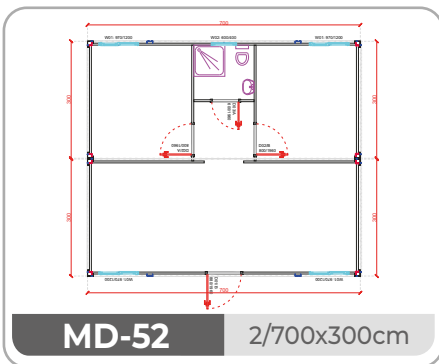

GH-6000.2 20' 600x240 cm

PFÖRTNERCONTAINER & VERKAUFSCONTAINER

FRONTANSICHT

SP-10 7' 240x200 cm

FRONTANSICHT

SP-11 10' 300x240 cm

SP-A6000.1 20' 600x240 cm

FRONTANSICHT

SP-A6000.2 20' 600x240 cm

FRONTANSICHT

SP-A6000.3 20' 600x240 cm

FRONTANSICHT

MODULE-T
GERMANY GMBH

FRONTANSICHT

SEITENANSICHT

SP-A6000.4 2x20' 2/600x240 cm

M-62 700x300cm

M-63 700x300cm

M-64 700x300cm

M-65 700x300cm

M-66 700x300cm

M-67 700x300cm

MD-50 2/700x300cm

MD-51 2/700x300cm

MD-52 2/700x300cm

MD-53 2/700x300cm

ÜBERGROßER CONTAINER 300 CM BREITE

AUßERGEWÖHNLICHER TRANSPORT

Die Transportkosten für See- und Landwege sind für Module mit 240 cm Breite optimiert. Die Montage von 240 cm breiten Modulen ist zwei- bis dreimal schneller als die von nicht standardmäßigen 300 cm breiten Modulen.