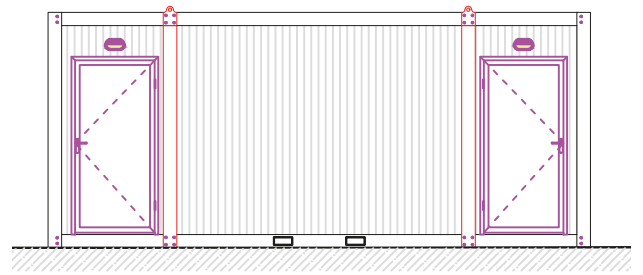

LC-15 20' 600x240 cm

LC-16 20' 600x240 cm

KOMBINIERTE ANLAGEN (UMKLEIDE – SANITÄR – AUFENTHALTSRAUM)

FRONTANSICHT

LC-20 20' 600x240 cm

FRONTANSICHT

LC-21 20' 600x240 cm

FRONTANSICHT