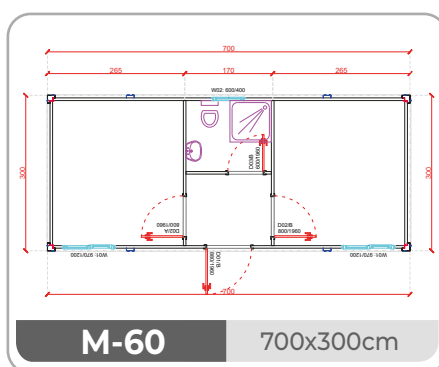

GH-2000.1 7,2' 218x218 cm **GH-3000.1** 10' 300x240 cm

FRONTANSICHT

GH-2400.1 8' 240x240 cm

FRONTANSICHT

GH-2400.2 13' 400x240 cm

FRONTANSICHT

GH-6000.1 20' 600x240 cm

FRONTANSICHT

GH-6000.2 20' 600x240 cm

PFÖRTNERCONTAINER & VERKAUFSCONTAINER

FRONTANSICHT

SP-10 7' 240x200 cm

FRONTANSICHT

SP-11 10' 300x240 cm

SP-A6000.1 20' 600x240 cm

FRONTANSICHT

SP-A6000.2 20' 600x240 cm

FRONTANSICHT

SP-A6000.3 20' 600x240 cm

FRONTANSICHT

MODULE-T
GERMANY GMBH

FRONTANSICHT

SEITENANSICHT

SP-A6000.4 2x20' 2/600x240 cm

FRONTANSICHT

SEITENANSICHT

SP-A6000.5 2x20' 2/600x240 cm

ÜBERGROßER CONTAINER 300 CM BREITE

AUßERGEWÖHNLICHER TRANSPORT

Die Transportkosten für See- und Landwege sind für Module mit 240 cm Breite optimiert. Die Montage von 240 cm breiten Modulen ist zwei- bis dreimal schneller als die von nicht standardmäßigen 300 cm breiten Modulen.