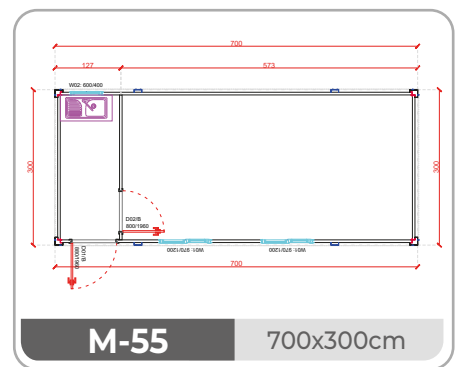

GH-6000.2 20' 600x240 cm

PFÖRTNERCONTAINER & VERKAUFSCONTAINER

FRONTANSICHT

SP-10 7' 240x200 cm

FRONTANSICHT

SP-11 10' 300x240 cm

SP-A6000.1 20' 600x240 cm

FRONTANSICHT

SP-A6000.2 20' 600x240 cm

FRONTANSICHT

SP-A6000.3 20' 600x240 cm

FRONTANSICHT

MODULE-T
GERMANY GMBH

FRONTANSICHT

SEITENANSICHT

SP-A6000.4 2x20' 2/600x240 cm

FRONTANSICHT

SEITENANSICHT

SP-A6000.5 2x20' 2/600x240 cm

ÜBERGROßER CONTAINER 300 CM BREITE

AUßERGEWÖHNLICHER TRANSPORT

Die Transportkosten für See- und Landwege sind für Module mit 240 cm Breite optimiert. Die Montage von 240 cm breiten Modulen ist zwei- bis dreimal schneller als die von nicht standardmäßigen 300 cm breiten Modulen.

MD-52 2/700x300cm

MD-53 2/700x300cm

ÜBERGROßER CONTAINER 300 CM BREITE

AUßERGEWÖHNLICHER TRANSPORT

Die Transportkosten für See- und Landwege sind für Module mit 240 cm Breite optimiert. Die Montage von 240 cm breiten Modulen ist zwei- bis dreimal schneller als die von nicht standardmäßigen 300 cm breiten Modulen.