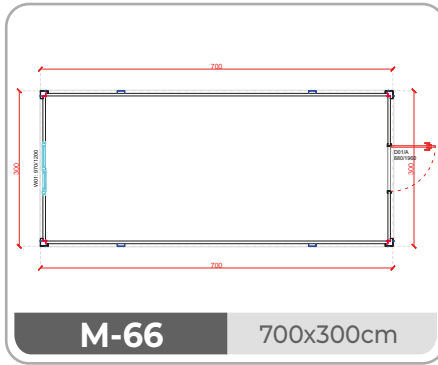

SP-A6000.2 20' 600x240 cm

FRONTANSICHT

SP-A6000.3 20' 600x240 cm

FRONTANSICHT

MODULE-T
GERMANY GMBH

FRONTANSICHT

SEITENANSICHT

SP-A6000.4 2x20' 2/600x240 cm

FRONTANSICHT

SEITENANSICHT

SP-A6000.5 2x20' 2/600x240 cm

ÜBERGROßER CONTAINER 300 CM BREITE

AUßERGEWÖHNLICHER TRANSPORT

Die Transportkosten für See- und Landwege sind für Module mit 240 cm Breite optimiert. Die Montage von 240 cm breiten Modulen ist zwei- bis dreimal schneller als die von nicht standardmäßigen 300 cm breiten Modulen.

M-62 700x300cm

M-63 700x300cm

M-64 700x300cm

M-65 700x300cm

M-66 700x300cm

M-67 700x300cm

MD-50 2/700x300cm

MD-51 2/700x300cm

MD-52 2/700x300cm

MD-53 2/700x300cm

ÜBERGROßER CONTAINER 300 CM BREITE

AUßERGEWÖHNLICHER TRANSPORT

Die Transportkosten für See- und Landwege sind für Module mit 240 cm Breite optimiert. Die Montage von 240 cm breiten Modulen ist zwei- bis dreimal schneller als die von nicht standardmäßigen 300 cm breiten Modulen.