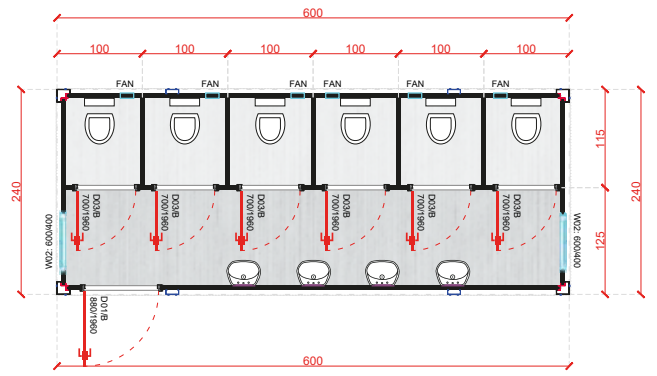

SN-30 20' 600x240 cm