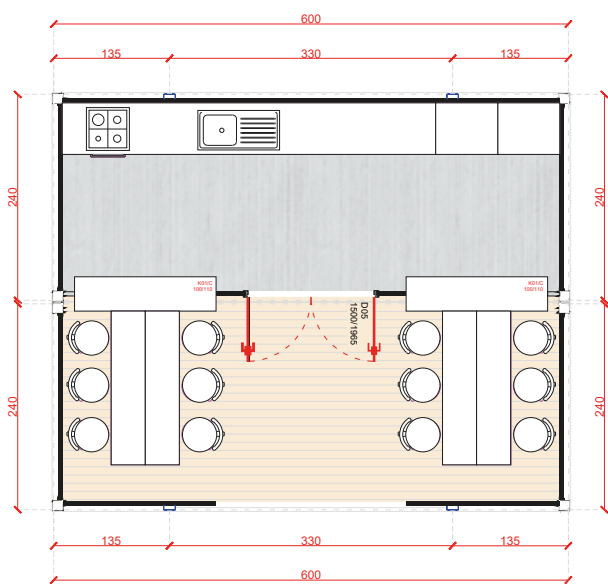

GH-2000.1 7,2' 218x218 cm **GH-3000.1** 10' 300x240 cm

FRONTANSICHT

GH-2400.1 8' 240x240 cm

FRONTANSICHT

GH-2400.2 13' 400x240 cm

FRONTANSICHT

GH-6000.1 20' 600x240 cm

FRONTANSICHT

GH-6000.2 20' 600x240 cm

PFÖRTNERCONTAINER & VERKAUFSCONTAINER

FRONTANSICHT

SP-10 7' 240x200 cm

FRONTANSICHT

SP-11 10' 300x240 cm

SP-A6000.1 20' 600x240 cm

FRONTANSICHT

SP-A6000.2 20' 600x240 cm

FRONTANSICHT

SP-A6000.3 20' 600x240 cm

FRONTANSICHT

MODULE-T
GERMANY GMBH

FRONTANSICHT

SEITENANSICHT

SP-A6000.4 2x20' 2/600x240 cm