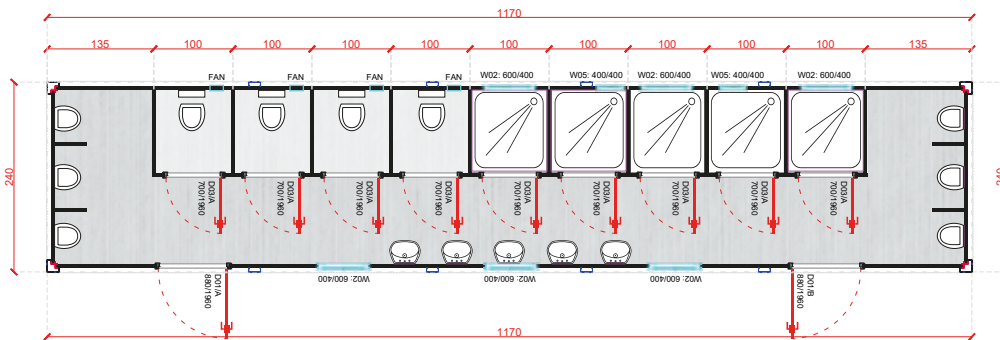

BÜROCONTAINER

OC-A3000.1 10'
300x240 cm

OC-A6000.1 20'
600x240 cm

OC-A6000.2 20'
600x240 cm

OC-A6000.3 20' 600x240 cm

OC-A6000.4 20' 600x240 cm

OC-10 33' 1000x240 cm

OC-11 33' 1000x240 cm

SC-A6000.4 20' 600x240 cm

SN-30 20' 600x240 cm

SN-31 20' 600x240 cm

SN-32 20' 600x240 cm

SN-33 20' 600x240 cm

SN-34 20' 600x240 cm

MODULE-T
GERMANY GMBH

SN-39 20' 600x240 cm

SN-40 20' 600x240 cm

SN-35 38' 1170x240 cm

SN-36 8' 240x240 cm

SN-37 38' 1170x240 cm

SN-38 8' 240x220 cm

UMKLEIDE CONTAINER

LC-A3000.1 10' 300x240 cm

LC-A3000.2 10' 300x240 cm

LC-15 20' 600x240 cm

LC-16 20' 600x240 cm

KOMBINIERTE ANLAGEN (UMKLEIDE – SANITÄR – AUFENTHALTSRAUM)

FRONTANSICHT

LC-20 20' 600x240 cm

FRONTANSICHT

LC-21 20' 600x240 cm

FRONTANSICHT