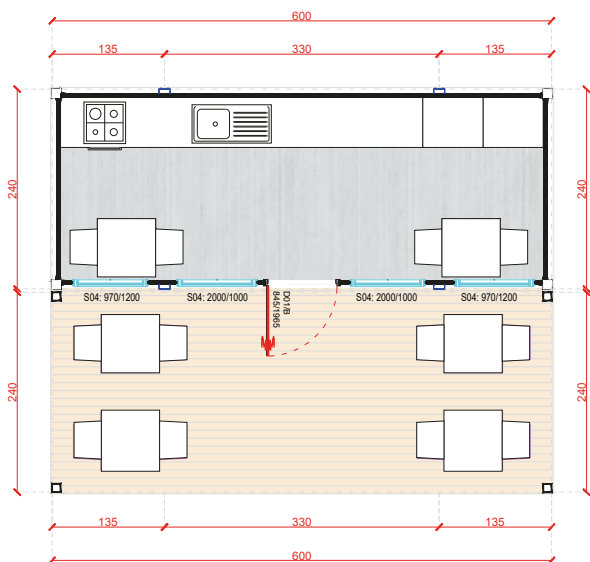

GH-2000.1 7,2' 218x218 cm **GH-3000.1** 10' 300x240 cm

FRONTANSICHT

GH-2400.1 8' 240x240 cm

FRONTANSICHT

GH-2400.2 13' 400x240 cm

FRONTANSICHT

GH-6000.1 20' 600x240 cm

FRONTANSICHT

GH-6000.2 20' 600x240 cm

PFÖRTNERCONTAINER & VERKAUFSCONTAINER

FRONTANSICHT

SP-10 7' 240x200 cm

FRONTANSICHT

SP-11 10' 300x240 cm

SP-A6000.1 20' 600x240 cm

FRONTANSICHT

SP-A6000.2 20' 600x240 cm

FRONTANSICHT

SP-A6000.3 20' 600x240 cm

FRONTANSICHT

MODULE-T
GERMANY GMBH

FRONTANSICHT

SEITENANSICHT

SP-A6000.4 2x20' 2/600x240 cm