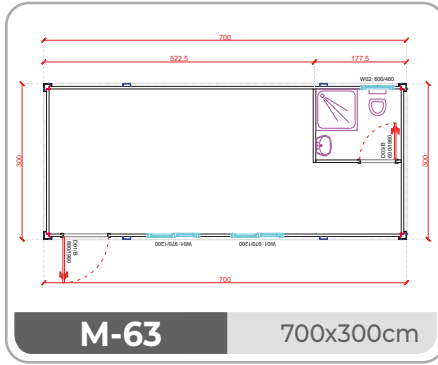

M-62 700x300cm

M-63 700x300cm