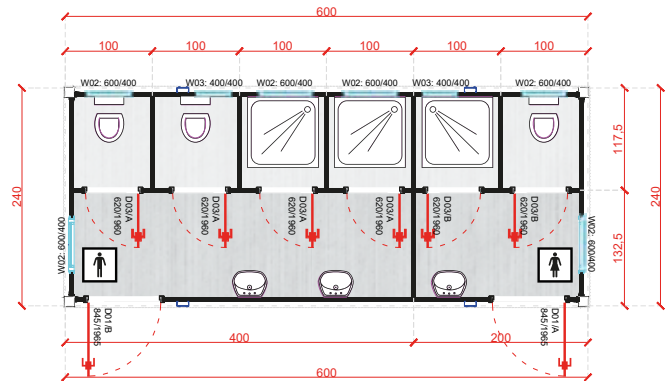

OC-24 20' 600x240 cm

OC-25 20' 600x240 cm

OC-26 2x20' 2/600x240 cm

OC-27 2x20' 600x240 cm

BÜROCONTAINER

1. STOCK

2. STOCK

SANITÄRCONTAINER

SC-A3000.1 10'
300x240 cm

SC-A3000.2 10'
300x240 cm

SC-A3000.3 10'
300x240 cm

SC-A3000.4 10'
300x240 cm

SC-A6000.8 20' 600x240 cm

SC-A6000.1 20' 600x240 cm

SC-A6000.2 20' 600x240 cm

SANITÄRCONTAINER

SN-40 20' 600x240 cm

SN-35 38' 1170x240 cm

SN-36 8' 240x240 cm

SN-37 38' 1170x240 cm

SN-38 8' 240x220 cm

UMKLEIDE CONTAINER

LC-A3000.1 10' 300x240 cm

LC-A3000.2 10' 300x240 cm

LC-15 20' 600x240 cm

LC-16 20' 600x240 cm

KOMBINIERTE ANLAGEN (UMKLEIDE – SANITÄR – AUFENTHALTSRAUM)

FRONTANSICHT

LC-20 20' 600x240 cm

FRONTANSICHT

LC-21 20' 600x240 cm

FRONTANSICHT