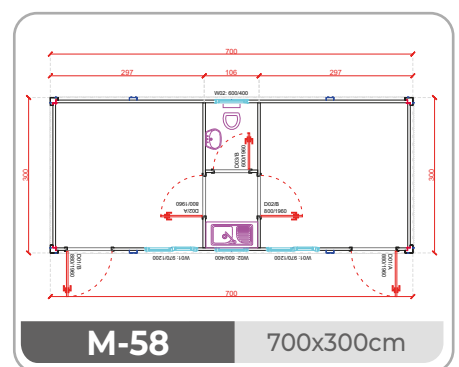

GH-2000.1 7,2' 218x218 cm **GH-3000.1** 10' 300x240 cm

FRONTANSICHT

GH-2400.1 8' 240x240 cm

FRONTANSICHT

GH-2400.2 13' 400x240 cm

FRONTANSICHT

GH-6000.1 20' 600x240 cm

FRONTANSICHT

GH-6000.2 20' 600x240 cm

PFÖRTNERCONTAINER & VERKAUFSCONTAINER

FRONTANSICHT

SP-10 7' 240x200 cm

FRONTANSICHT

SP-11 10' 300x240 cm

SP-A6000.1 20' 600x240 cm

FRONTANSICHT

SP-A6000.2 20' 600x240 cm

FRONTANSICHT

SP-A6000.3 20' 600x240 cm

FRONTANSICHT

MODULE-T
GERMANY GMBH

FRONTANSICHT

SEITENANSICHT

SP-A6000.4 2x20' 2/600x240 cm

FRONTANSICHT

SEITENANSICHT

SP-A6000.5 2x20' 2/600x240 cm

ÜBERGROßER CONTAINER 300 CM BREITE

AUßERGEWÖHNLICHER TRANSPORT

Die Transportkosten für See- und Landwege sind für Module mit 240 cm Breite optimiert. Die Montage von 240 cm breiten Modulen ist zwei- bis dreimal schneller als die von nicht standardmäßigen 300 cm breiten Modulen.