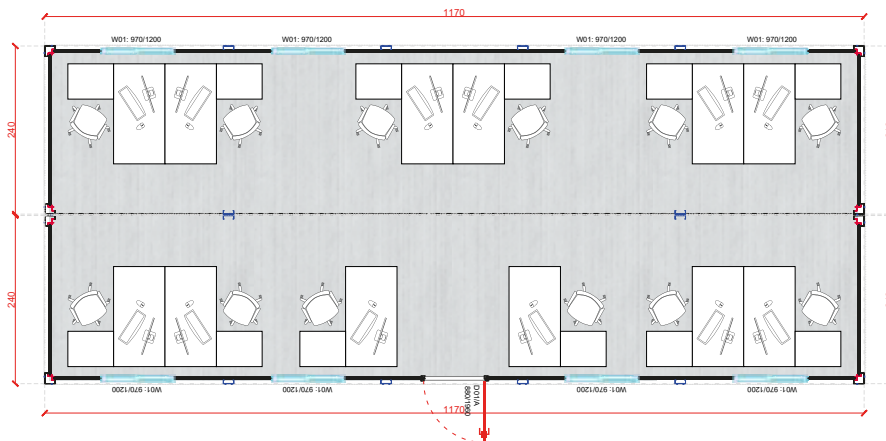

BÜROCONTAINER

OC-A3000.1 10'
300x240 cm

OC-A6000.1 20'
600x240 cm

OC-A6000.2 20'
600x240 cm

OC-A6000.3 20' 600x240 cm

OC-A6000.4 20' 600x240 cm

OC-10 33' 1000x240 cm

OC-11 33' 1000x240 cm

OC-12 2x20' 2/600x240 cm

OC-13 2x20' 2/600x240 cm

OC-14 2x30' 2/900x240 cm

OC-15 2x40' 2/1170x240 cm

BÜROCONTAINER

OC-A10000.1 33' 1000x240 cm

OC-16 33' 1000x240 cm

OC-A11700.2 40' 1170x240 cm

OC-24 20' 600x240 cm

OC-25 20' 600x240 cm

OC-26 2x20' 2/600x240 cm

OC-27 2x20' 600x240 cm

BÜROCONTAINER

1. STOCK

2. STOCK

SANITÄRCONTAINER

LC-15 20' 600x240 cm

LC-16 20' 600x240 cm

KOMBINIERTE ANLAGEN (UMKLEIDE – SANITÄR – AUFENTHALTSRAUM)

FRONTANSICHT

LC-20 20' 600x240 cm

FRONTANSICHT

LC-21 20' 600x240 cm

FRONTANSICHT