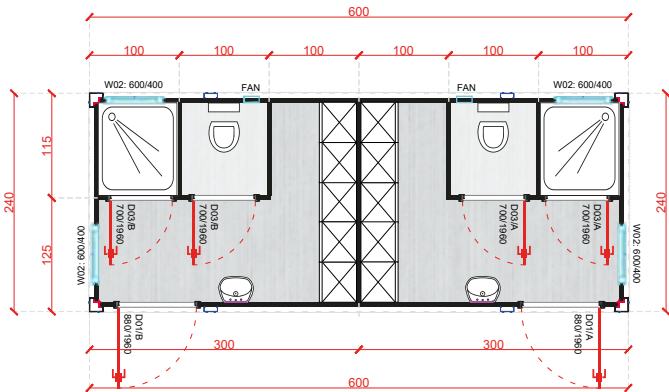

SN-40 20' 600x240 cm

SN-35 38' 1170x240 cm

SN-36 8' 240x240 cm

SN-37 38' 1170x240 cm

SN-38 8' 240x220 cm

UMKLEIDE CONTAINER

LC-A3000.1 10' 300x240 cm

LC-A3000.2 10' 300x240 cm

LC-A3000.3 10' 300x240 cm

LC-A3000.4 10' 300x240 cm

LC-A6000.1 20' 600x240 cm

LC-A6000.2 20' 600x240 cm

LC-10 20' 600x240 cm

LC-11 20' 600x240 cm

LC-12 20' 600x240 cm

LC-13 20' 600x240 cm

LC-15 20' 600x240 cm

LC-16 20' 600x240 cm

KOMBINIERTE ANLAGEN (UMKLEIDE – SANITÄR – AUFENTHALTSRAUM)

FRONTANSICHT

LC-20 20' 600x240 cm

FRONTANSICHT

LC-21 20' 600x240 cm

FRONTANSICHT

LC-22 20' 600x240 cm

MODULE-T
GERMANY GMBH

LC-23 26' 800x240 cm

LC-24 33' 1000x240 cm

LC-25 38' 1170x240 cm

AUSSTELLUNGSCONTAINER

INDIVIDUELL ANGEFERTIGTE TÜREN UND FENSTER

FRONTANSICHT