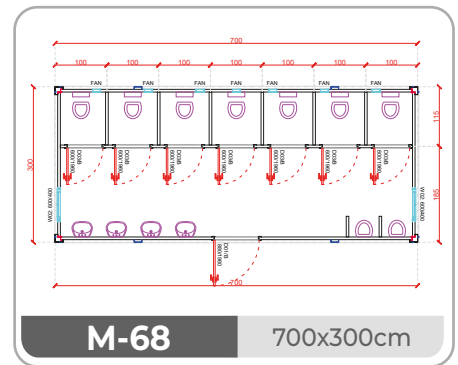

SP-A6000.2 20' 600x240 cm

FRONTANSICHT

SP-A6000.3 20' 600x240 cm

FRONTANSICHT

MODULE-T
GERMANY GMBH

FRONTANSICHT

SEITENANSICHT

SP-A6000.4 2x20' 2/600x240 cm

FRONTANSICHT

SEITENANSICHT

SP-A6000.5 2x20' 2/600x240 cm

ÜBERGROßER CONTAINER 300 CM BREITE

AUßERGEWÖHNLICHER TRANSPORT

Die Transportkosten für See- und Landwege sind für Module mit 240 cm Breite optimiert. Die Montage von 240 cm breiten Modulen ist zwei- bis dreimal schneller als die von nicht standardmäßigen 300 cm breiten Modulen.

M-62 700x300cm

M-63 700x300cm

M-64 700x300cm

M-65 700x300cm

M-66 700x300cm

M-67 700x300cm

MD-50 2/700x300cm

MD-51 2/700x300cm

MD-52 2/700x300cm

MD-53 2/700x300cm

ÜBERGROßER CONTAINER 300 CM BREITE

AUßERGEWÖHNLICHER TRANSPORT

Die Transportkosten für See- und Landwege sind für Module mit 240 cm Breite optimiert. Die Montage von 240 cm breiten Modulen ist zwei- bis dreimal schneller als die von nicht standardmäßigen 300 cm breiten Modulen.