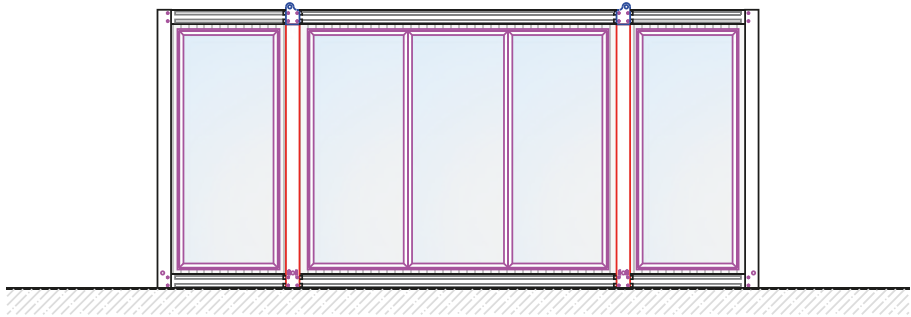

LC-15 20' 600x240 cm

LC-16 20' 600x240 cm

KOMBINIERTE ANLAGEN (UMKLEIDE – SANITÄR – AUFENTHALTSRAUM)

FRONTANSICHT

LC-20 20' 600x240 cm

FRONTANSICHT

LC-21 20' 600x240 cm

FRONTANSICHT

LC-22 20' 600x240 cm

MODULE-T
GERMANY GMBH

LC-23 26' 800x240 cm

LC-24 33' 1000x240 cm

LC-25 38' 1170x240 cm

AUSSTELLUNGSCONTAINER

INDIVIDUELL ANGEFERTIGTE TÜREN UND FENSTER

FRONTANSICHT