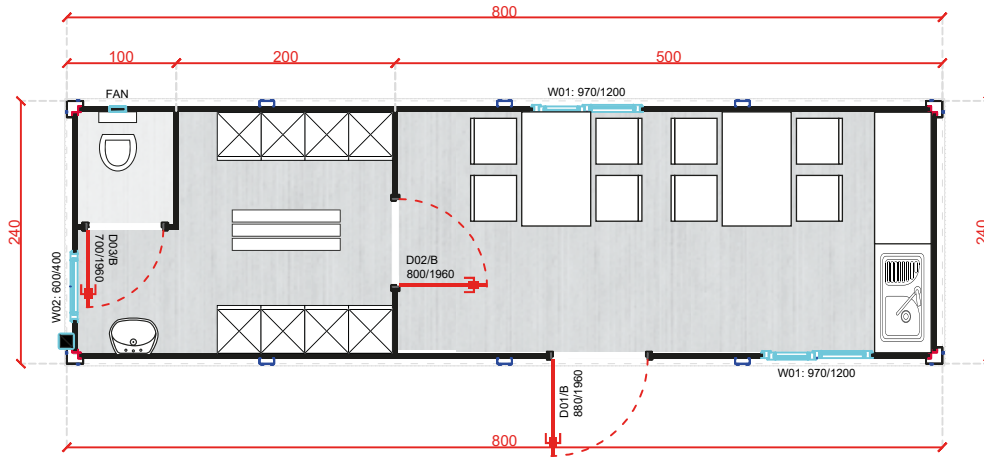

BÜROCONTAINER

OC-A3000.1 10'
300x240 cm

OC-A6000.1 20'
600x240 cm

OC-A6000.2 20'
600x240 cm

OC-A6000.3 20' 600x240 cm

OC-A6000.4 20' 600x240 cm

OC-10 33' 1000x240 cm

OC-11 33' 1000x240 cm

OC-12 2x20' 2/600x240 cm

OC-13 2x20' 2/600x240 cm

OC-14 2x30' 2/900x240 cm

OC-15 2x40' 2/1170x240 cm

BÜROCONTAINER

OC-A10000.1 33' 1000x240 cm

OC-16 33' 1000x240 cm

OC-A11700.2 40' 1170x240 cm

LC-15 20' 600x240 cm

LC-16 20' 600x240 cm

KOMBINIERTE ANLAGEN (UMKLEIDE – SANITÄR – AUFENTHALTSRAUM)

FRONTANSICHT

LC-20 20' 600x240 cm

FRONTANSICHT

LC-21 20' 600x240 cm

FRONTANSICHT

LC-22 20' 600x240 cm

MODULE-T
GERMANY GMBH

LC-23 26' 800x240 cm

LC-24 33' 1000x240 cm

LC-25 38' 1170x240 cm

AUSSTELLUNGSCONTAINER

INDIVIDUELL ANGEFERTIGTE TÜREN UND FENSTER

FRONTANSICHT