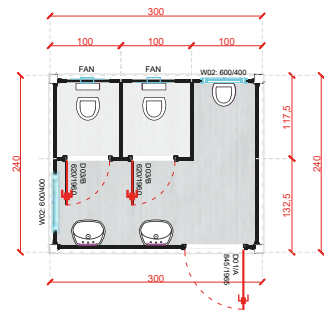

BÜROCONTAINER

OC-A3000.1 10'
300x240 cm

OC-A6000.1 20'
600x240 cm

OC-A6000.2 20'
600x240 cm

OC-A6000.3 20' 600x240 cm

OC-A6000.4 20' 600x240 cm

OC-10 33' 1000x240 cm

OC-11 33' 1000x240 cm

OC-12 2x20' 2/600x240 cm

OC-13 2x20' 2/600x240 cm

OC-14 2x30' 2/900x240 cm

OC-15 2x40' 2/1170x240 cm

BÜROCONTAINER

OC-A10000.1 33' 1000x240 cm

OC-16 33' 1000x240 cm

OC-A11700.2 40' 1170x240 cm

SN-20
268x143 cm **8,8'**

SN-21
268x143 cm **8,8'**

SN-22
268x143 cm **8,8'**

SN-23
268x143 cm **8,8'**

SN-41
268x143 cm **8,8'**

Kleine Sanitärkabinen (145cm Breite): Lieferung fertig montiert im Schiffscontainer möglich!

SN-24/25
143x143 cm **4,7'**

SN-26
400x143 cm **13'**

SN-27
400x143 cm **13'**

SN-28
400x143 cm **13'**

SC-A2000.1
240x200 cm **8'**

SC-A2500.2
300x240 cm **10'**

SC-A2500.1
240x240 cm **8'**

MODULE-T
GERMANY GMBH