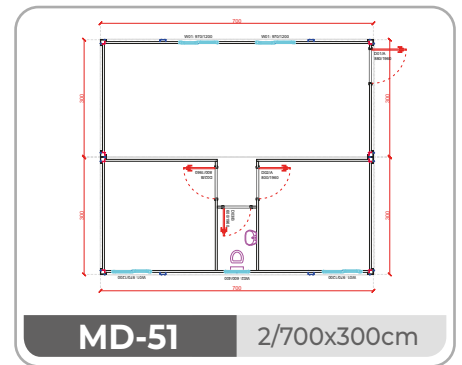

GH-6000.2 20' 600x240 cm

PFÖRTNERCONTAINER & VERKAUFSCONTAINER

FRONTANSICHT

SP-10 7' 240x200 cm

FRONTANSICHT

SP-11 10' 300x240 cm

SP-A6000.1 20' 600x240 cm

FRONTANSICHT

SP-A6000.2 20' 600x240 cm

FRONTANSICHT

SP-A6000.3 20' 600x240 cm

FRONTANSICHT

MODULE-T
GERMANY GMBH

FRONTANSICHT

SEITENANSICHT

SP-A6000.4 2x20' 2/600x240 cm

FRONTANSICHT

SEITENANSICHT

SP-A6000.5 2x20' 2/600x240 cm

ÜBERGROßER CONTAINER 300 CM BREITE

AUßERGEWÖHNLICHER TRANSPORT

Die Transportkosten für See- und Landwege sind für Module mit 240 cm Breite optimiert. Die Montage von 240 cm breiten Modulen ist zwei- bis dreimal schneller als die von nicht standardmäßigen 300 cm breiten Modulen.

M-62 700x300cm

M-63 700x300cm

M-64 700x300cm

M-65 700x300cm

M-66 700x300cm

M-67 700x300cm

MD-50 2/700x300cm

MD-51 2/700x300cm